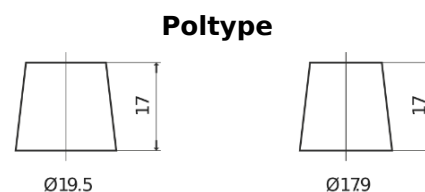

Batterier til Lastebil, buss, maskiner, jordbruk

PowerPRO Agri&Construction FJ1723

| | |
|--------------------|---------------|
| Art.nr. | FJ1723 |
| Technology | Flooded |
| EAN/GTIN | 3661024046602 |
| Spenning | 12 V |
| Kapasitet | 172.0 Ah |
| CCA | 1390 A |
| Lengde | 513 mm |
| Bredde | 223 mm |
| Høyde | 223 mm |
| Kasse | D05 |
| Polstilling | ETN 3 |
| Poltype | EN taper post |
| Festeknast | B0 |
| Vekt (kan variere) | 48.80 kg |