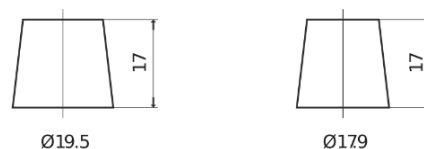

Batterier til Lastebil, buss, maskiner, jordbruk

PowerPRO Agri&Construction FJ1723

Art.nr.	FJ1723
Technology	Flooded
EAN/GTIN	3661024046602
Spenning	12 V
Kapasitet	172.0 Ah
CCA	1390 A
Lengde	513 mm
Bredde	223 mm
Høyde	223 mm
Kasse	D05
Polstilling	ETN 3
Poltype	EN taper post
Festeknast	B0
Vekt (kan variere)	48.80 kg

Polstilling

Poltype

Festeknast

Design, egenskaper og tekniske spesifikasjoner kan endres uten forvarsel. Vi fraskriver oss enhver representasjon eller garanti, uttrykt eller underforstått, angående dataene eller anbefalingene, og skal under ingen omstendigheter holdes ansvarlig for tap eller skade som hevdes å ha oppstått som et resultat. Noen produkter kan være utilgjengelig i ditt lokale marked.