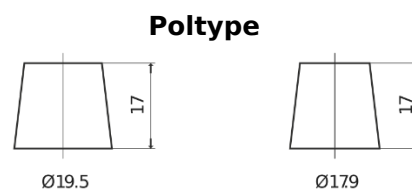

Batterier til Lastebil, buss, maskiner, jordbruk

PowerPRO Agri&Construction FJ1723

Art.nr.	FJ1723
Technology	Flooded
EAN/GTIN	3661024046602
Spenning	12 V
Kapasitet	172.0 Ah
CCA	1390 A
Lengde	513 mm
Bredde	223 mm
Høyde	223 mm
Kasse	D05
Polstilling	ETN 3
Poltype	EN taper post
Festeknast	B0
Vekt (kan variere)	48.80 kg