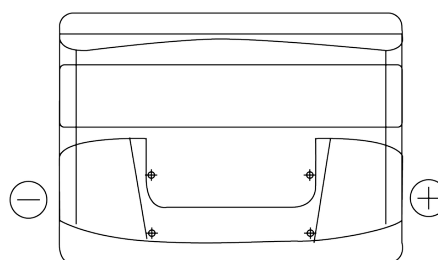

Sortimentsoversikt

Batterier til Biler og lette kjøretøy

Excell EB500

Art.nr.	EB500
Technology	Flooded
EAN/GTIN	3661024034517
Spenning	12 V
Kapasitet	50 Ah
CCA	450 A
Lengde	207 mm
Bredde	175 mm
Høyde	190 mm
Kasse	L01
Polstilling	ETN 0
Poltype	EN taper post
Festeknast	B13
Vekt (kan variere)	12.10 kg

Polstilling**Poltype**

Ø19.5

Ø17.9

Positive Terminal

Negative Terminal

Festeknast

5 notches

Design, egenskaper og tekniske spesifikasjoner kan endres uten forvarsel. Vi fraskriver oss enhver representasjon eller garanti, uttrykt eller underforstått, angående dataene eller anbefalingene, og skal under ingen omstendigheter holdes ansvarlig for tap eller skade som hevdes å ha oppstått som et resultat. Noen produkter kan være utilgjengelig i ditt lokale marked.