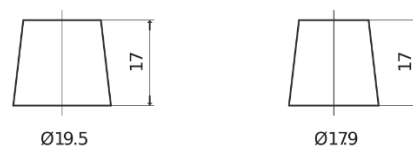

Sortimentsoversikt

Batterier til Marine og fritid

Start EN500

Art.nr.	EN500
Technology	Flooded
EAN/GTIN	3661024036108
Spenning	12 V
Kapasitet	50 Ah
CCA	450 A
MCA	500
Lengde	207 mm
Bredde	175 mm
Høyde	190 mm
Kasse	L01
Polstilling	ETN 0
Poltype	EN taper post
Festeknast	B13
Vekt (kan variere)	12.20 kg

Polstilling

Poltype

Festeknast

Design, egenskaper og tekniske spesifikasjoner kan endres uten forvarsel. Vi fraskriver oss enhver representasjon eller garanti, uttrykt eller underforstått, angående dataene eller anbefalingene, og skal under ingen omstendigheter holdes ansvarlig for tap eller skade som hevdes å ha oppstått som et resultat. Noen produkter kan være utilgjengelig i ditt lokale marked.