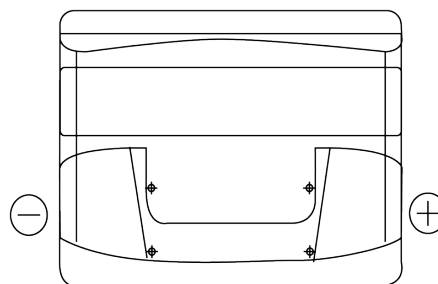

Sortimentsoversikt

Batterier til Marine og fritid

Start EN500

Art.nr.	EN500
Technology	Flooded
EAN/GTIN	3661024036108
Spenning	12 V
Kapasitet	50 Ah
CCA	450 A
MCA	500
Lengde	207 mm
Bredde	175 mm
Høyde	190 mm
Kasse	L01
Polstilling	ETN 0
Poltype	EN taper post
Festeknast	B13
Vekt (kan variere)	12.20 kg

Polstilling**Poltype**

Positive Terminal

Negative Terminal

Festeknast

Design, egenskaper og tekniske spesifikasjoner kan endres uten forvarsel. Vi fraskriver oss enhver representasjon eller garanti, uttrykt eller underforstått, angående dataene eller anbefalingene, og skal under ingen omstendigheter holdes ansvarlig for tap eller skade som hevdes å ha oppstått som et resultat. Noen produkter kan være utilgjengelig i ditt lokale marked.