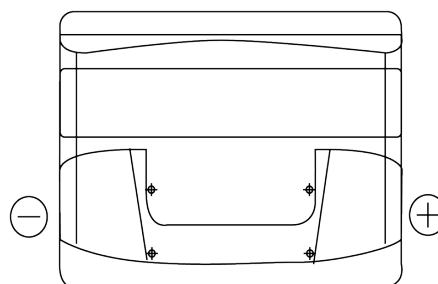

Sortimentsoversikt

Batterier til Biler og lette kjøretøy

Standard TC440

Art.nr.	TC440
Technology	Flooded
EAN/GTIN	3661024054782
Spenning	12 V
Kapasitet	44 Ah
CCA	360 A
Lengde	207 mm
Bredde	175 mm
Høyde	190 mm
Kasse	L01
Polstilling	ETN 0
Poltype	EN taper post
Festeknast	B13
Vekt (kan variere)	11.10 kg

Polstilling**Poltype**

Positive Terminal

Negative Terminal

Festeknast

Design, egenskaper og tekniske spesifikasjoner kan endres uten forvarsel. Vi fraskriver oss enhver representasjon eller garanti, uttrykt eller underforstått, angående dataene eller anbefalingene, og skal under ingen omstendigheter holdes ansvarlig for tap eller skade som hevdes å ha oppstått som et resultat. Noen produkter kan være utilgjengelig i ditt lokale marked.