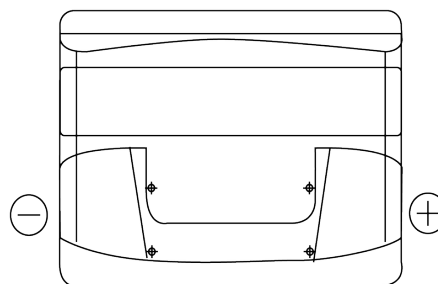

**Sortimentsoversikt**

Batterier til Biler og lette kjøretøy

**Classic EC440**

Art.nr.	EC440
Technology	Flooded
EAN/GTIN	3661024034784
Spenning	12 V
Kapasitet	44 Ah
CCA	360 A
Lengde	207 mm
Bredde	175 mm
Høyde	190 mm
Kasse	L01
Polstilling	ETN 0
Poltype	EN taper post
Festeknast	B13
Vekt (kan variere)	11.10 kg

**Polstilling****Poltype**

Positive Terminal

Negative Terminal

**Festeknast**

Design, egenskaper og tekniske spesifikasjoner kan endres uten forvarsel. Vi fraskriver oss enhver representasjon eller garanti, uttrykt eller underforstått, angående dataene eller anbefalingene, og skal under ingen omstendigheter holdes ansvarlig for tap eller skade som hevdes å ha oppstått som et resultat. Noen produkter kan være utilgjengelig i ditt lokale marked.