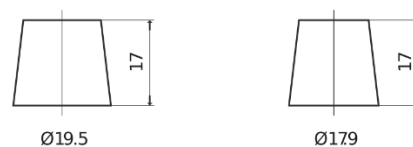

Sortimentsoversikt

Batterier til Biler og lette kjøretøy

Classic EC440

Art.nr.	EC440
Technology	Flooded
EAN/GTIN	3661024034784
Spenning	12 V
Kapasitet	44 Ah
CCA	360 A
Lengde	207 mm
Bredde	175 mm
Høyde	190 mm
Kasse	L01
Polstilling	ETN 0
Poltype	EN taper post
Festeknast	B13
Vekt (kan variere)	11.10 kg

Polstilling

Poltype

Festeknast

Design, egenskaper og tekniske spesifikasjoner kan endres uten forvarsel. Vi fraskriver oss enhver representasjon eller garanti, uttrykt eller underforstått, angående dataene eller anbefalingene, og skal under ingen omstendigheter holdes ansvarlig for tap eller skade som hevdes å ha oppstått som et resultat. Noen produkter kan være utilgjengelig i ditt lokale marked.