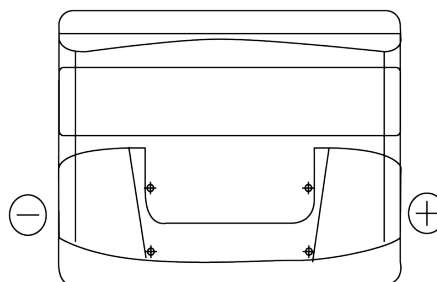

Polstilling