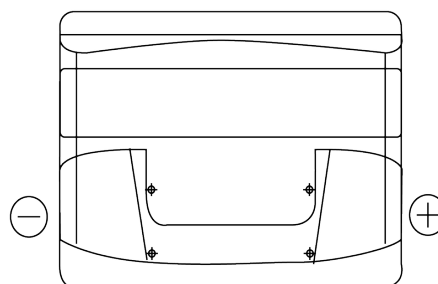

Sortimentsoversikt

Batterier til Biler og lette kjøretøy

Standard SC440

Art.nr.	SC440
Technology	Flooded
EAN/GTIN	3661024064781
Spenning	12 V
Kapasitet	44 Ah
CCA	360 A
Lengde	207 mm
Bredde	175 mm
Høyde	190 mm
Kasse	L01
Polstilling	ETN 0
Poltype	EN taper post
Festeknast	B13
Vekt (kan variere)	11.10 kg

Polstilling

Poltype

Positive Terminal

Negative Terminal

Festeknast

Design, egenskaper og tekniske spesifikasjoner kan endres uten forvarsel. Vi fraskriver oss enhver representasjon eller garanti, uttrykt eller underforstått, angående dataene eller anbefalingene, og skal under ingen omstendigheter holdes ansvarlig for tap eller skade som hevdes å ha oppstått som et resultat. Noen produkter kan være utilgjengelig i ditt lokale marked.