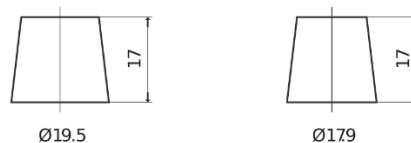

Sortimentsoversikt

Batterier til Biler og lette kjøretøy

Standard SC440

Art.nr.	SC440
Technology	Flooded
EAN/GTIN	3661024064781
Spenning	12 V
Kapasitet	44 Ah
CCA	360 A
Lengde	207 mm
Bredde	175 mm
Høyde	190 mm
Kasse	L01
Polstilling	ETN 0
Poltype	EN taper post
Festeknast	B13
Vekt (kan variere)	11.10 kg

Polstilling

Poltype

Festeknast

Design, egenskaper og tekniske spesifikasjoner kan endres uten forvarsel. Vi fraskriver oss enhver representasjon eller garanti, uttrykt eller underforstått, angående dataene eller anbefalingene, og skal under ingen omstendigheter holdes ansvarlig for tap eller skade som hevdes å ha oppstått som et resultat. Noen produkter kan være utilgjengelig i ditt lokale marked.