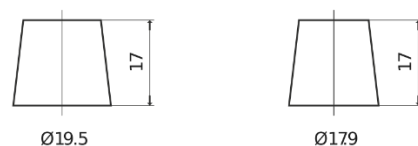

Sortimentsoversikt

Batterier til Biler og lette kjøretøy

Technica TB440

Art.nr.	TB440
Technology	Flooded
EAN/GTIN	3661024054508
Spenning	12 V
Kapasitet	44 Ah
CCA	400 A
Lengde	175 mm
Bredde	175 mm
Høyde	190 mm
Kasse	L00
Polstilling	ETN 0
Poltype	EN taper post
Festeknast	B13
Vekt (kan variere)	10.70 kg

Polstilling

Poltype

Festeknast

Design, egenskaper og tekniske spesifikasjoner kan endres uten forvarsel. Vi fraskriver oss enhver representasjon eller garanti, uttrykt eller underforstått, angående dataene eller anbefalingene, og skal under ingen omstendigheter holdes ansvarlig for tap eller skade som hevdes å ha oppstått som et resultat. Noen produkter kan være utilgjengelig i ditt lokale marked.