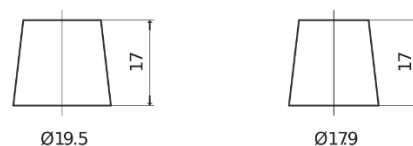

Sortimentsoversikt

Batterier til Biler og lette kjøretøy

Power DB440

Art.nr.	DB440
Technology	Flooded
EAN/GTIN	3661024024501
Spenning	12 V
Kapasitet	44 Ah
CCA	400 A
Lengde	175 mm
Bredde	175 mm
Høyde	190 mm
Kasse	L00
Polstilling	ETN 0
Poltype	EN taper post
Festeknast	B13
Vekt (kan variere)	10.70 kg

Polstilling

Poltype

Festeknast

Design, egenskaper og tekniske spesifikasjoner kan endres uten forvarsel. Vi fraskriver oss enhver representasjon eller garanti, uttrykt eller underforstått, angående dataene eller anbefalingene, og skal under ingen omstendigheter holdes ansvarlig for tap eller skade som hevdes å ha oppstått som et resultat. Noen produkter kan være utilgjengelig i ditt lokale marked.