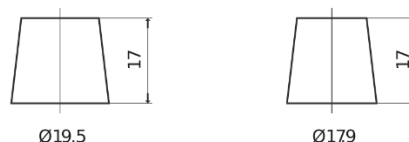

Sortimentsoversikt

Batterier til Marine og fritid

Equipment GEL ES1000-6

Art.nr.	ES1000-6
Technology	GEL
EAN/GTIN	3661024035811
Spenning	6 V
Kapasitet	195 Ah
Watt hour	1000 Wh
Lengde	244 mm
Bredde	190 mm
Høyde	275 mm
Kasse	GC2
Polstilling	ETN 0
Poltype	EN taper post
Festeknast	B0
Vekt (kan variere)	28.00 kg

Polstilling

Poltype

Festeknast

Design, egenskaper og tekniske spesifikasjoner kan endres uten forvarsel. Vi fraskriver oss enhver representasjon eller garanti, uttrykt eller underforstått, angående dataene eller anbefalingene, og skal under ingen omstendigheter holdes ansvarlig for tap eller skade som hevdes å ha oppstått som et resultat. Noen produkter kan være utilgjengelig i ditt lokale marked.