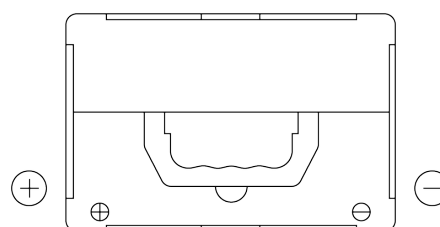

Polstilling