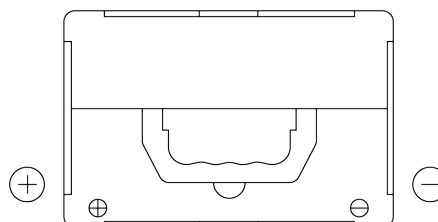

Polstilling