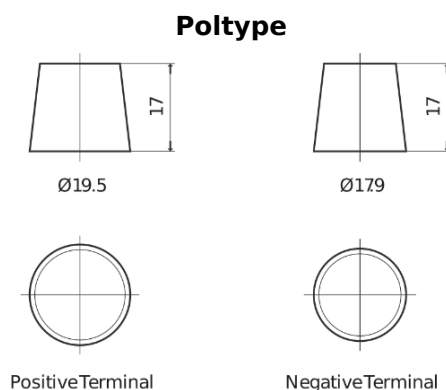

Sortimentsoversikt

Batterier til Lastebil, buss, maskiner, jordbruk

Endurance+PRO Gel FD2103T

| | |
|--------------------|---------------|
| Art.nr. | FD2103T |
| Technology | GEL |
| EAN/GTIN | 3661024047265 |
| Spenning | 12 V |
| Kapasitet | 210.0 Ah |
| CCA | 800 A |
| Lengde | 518 mm |
| Bredde | 274 mm |
| Høyde | 240 mm |
| Kasse | D06 |
| Polstilling | ETN 3 |
| Poltype | EN taper post |
| Festeknast | B0 |
| Vekt (kan variere) | 66.00 kg |