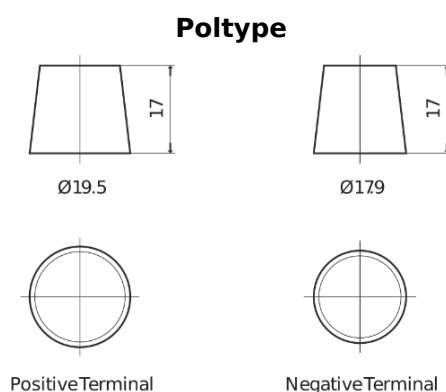

Sortimentsoversikt

Batterier til Lastebil, buss, maskiner, jordbruk

Endurance+PRO Gel FD2103T

Art.nr.	FD2103T
Technology	GEL
EAN/GTIN	3661024047265
Spenning	12 V
Kapasitet	210.0 Ah
CCA	800 A
Lengde	518 mm
Bredde	274 mm
Høyde	240 mm
Kasse	D06
Polstilling	ETN 3
Poltype	EN taper post
Festeknast	B0
Vekt (kan variere)	66.00 kg