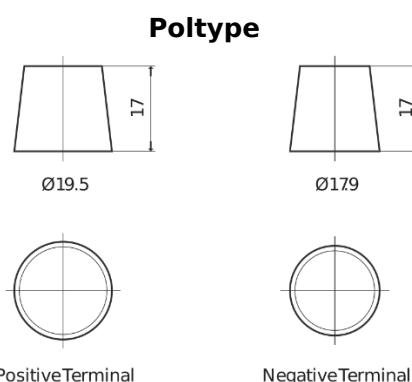

Batterier til Lastebil, buss, maskiner, jordbruk

**Endurance+PRO Gel FD2103T**

Art.nr.	FD2103T
Technology	GEL
EAN/GTIN	3661024047265
Spenning	12 V
Kapasitet	210.0 Ah
CCA	800 A
Lengde	518 mm
Bredde	274 mm
Høyde	240 mm
Kasse	D06
Polstilling	ETN 3
Poltype	EN taper post
Festeknast	B0
Vekt (kan variere)	66.00 kg