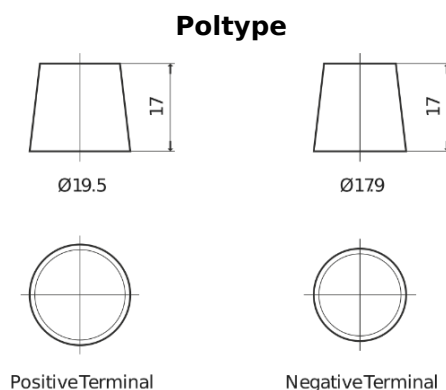

Sortimentsoversikt

Batterier til Lastebil, buss, maskiner, jordbruk

Endurance+PRO Gel FD2103T

Art.nr.	FD2103T
Technology	GEL
EAN/GTIN	3661024047265
Spenning	12 V
Kapasitet	210.0 Ah
CCA	800 A
Lengde	518 mm
Bredde	274 mm
Høyde	240 mm
Kasse	D06
Polstilling	ETN 3
Poltype	EN taper post
Festeknast	B0
Vekt (kan variere)	66.00 kg