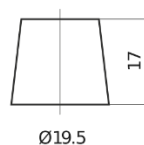

Poltype

Positive Terminal

Negative Terminal