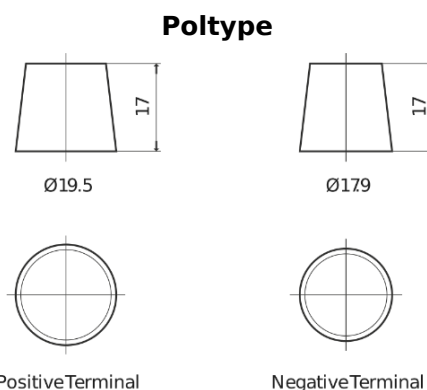

Sortimentsoversikt

Batterier til Lastebil, buss, maskiner, jordbruk

Endurance+PRO Gel FD2103

Art.nr.	FD2103
Technology	GEL
EAN/GTIN	3661024046961
Spenning	12 V
Kapasitet	210.0 Ah
CCA	1030 A
Lengde	518 mm
Bredde	274 mm
Høyde	240 mm
Kasse	D06
Polstilling	ETN 3
Poltype	EN taper post
Festeknast	B0
Vekt (kan variere)	63.50 kg