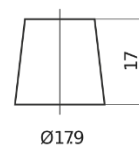

Poltype

Positive Terminal

Negative Terminal