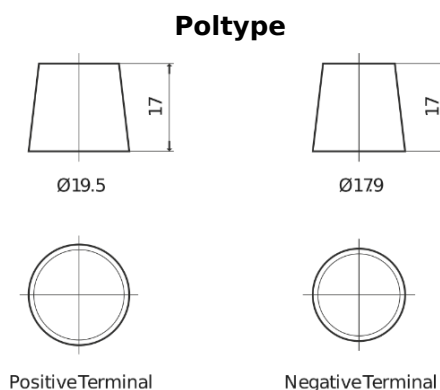

Sortimentsoversikt

Batterier til Lastebil, buss, maskiner, jordbruk

Endurance+PRO Gel FD2103

Art.nr.	FD2103
Technology	GEL
EAN/GTIN	3661024046961
Spenning	12 V
Kapasitet	210.0 Ah
CCA	1030 A
Lengde	518 mm
Bredde	274 mm
Høyde	240 mm
Kasse	D06
Polstilling	ETN 3
Poltype	EN taper post
Festeknast	B0
Vekt (kan variere)	63.50 kg