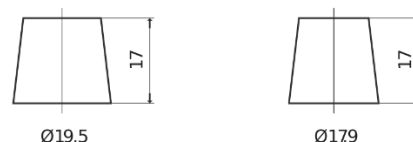

Batterier til Biler og lette kjøretøy

Standard FC905

Art.nr.	FC905
Technology	Flooded
EAN/GTIN	3661024044769
Spenning	12 V
Kapasitet	90.0 Ah
CCA	680 A
Lengde	306 mm
Bredde	173 mm
Høyde	222 mm
Kasse	D31
Polstilling	ETN 1
Poltype	EN taper post
Festeknast	Korean B1
Vekt (kan variere)	19.90 kg

Polstilling

Poltype

Festeknast

Design, egenskaper og tekniske spesifikasjoner kan endres uten forvarsel. Vi fraskriver oss enhver representasjon eller garanti, uttrykt eller underforstått, angående dataene eller anbefalingene, og skal under ingen omstendigheter holdes ansvarlig for tap eller skade som hevdes å ha oppstått som et resultat. Noen produkter kan være utilgjengelig i ditt lokale marked.