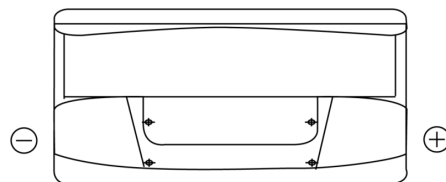

Batterier til Biler og lette kjøretøy

Standard FC900

Art.nr.	FC900
Technology	Flooded
EAN/GTIN	3661024044837
Spenning	12 V
Kapasitet	90.0 Ah
CCA	720 A
Lengde	353 mm
Bredde	175 mm
Høyde	190 mm
Kasse	L05
Polstilling	ETN 0
Poltype	EN taper post
Festeknast	B13
Vekt (kan variere)	20.50 kg

Polstilling**Poltype**

Positive Terminal

Negative Terminal

Festeknast

Design, egenskaper og tekniske spesifikasjoner kan endres uten forvarsel. Vi fraskriver oss enhver representasjon eller garanti, uttrykt eller underforstått, angående dataene eller anbefalingene, og skal under ingen omstendigheter holdes ansvarlig for tap eller skade som hevdes å ha oppstått som et resultat. Noen produkter kan være utilgjengelig i ditt lokale marked.