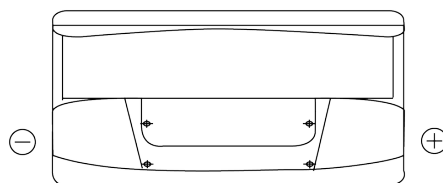

**Sortimentsoversikt**

Batterier til Biler og lette kjøretøy

**Standard FC900**

|                    |               |
|--------------------|---------------|
| Art.nr.            | FC900         |
| Technology         | Flooded       |
| EAN/GTIN           | 3661024044837 |
| Spenning           | 12 V          |
| Kapasitet          | 90.0 Ah       |
| CCA                | 720 A         |
| Lengde             | 353 mm        |
| Bredde             | 175 mm        |
| Høyde              | 190 mm        |
| Kasse              | L05           |
| Polstilling        | ETN 0         |
| Poltype            | EN taper post |
| Festeknast         | B13           |
| Vekt (kan variere) | 20.50 kg      |

**Polstilling****Poltype**

PositiveTerminal

NegativeTerminal

**Festeknast**

Design, egenskaper og tekniske spesifikasjoner kan endres uten forvarsel. Vi fraskriver oss enhver representasjon eller garanti, uttrykt eller underforstått, angående dataene eller anbefalingene, og skal under ingen omstendigheter holdes ansvarlig for tap eller skade som hevdes å ha oppstått som et resultat. Noen produkter kan være utilgjengelig i ditt lokale marked.