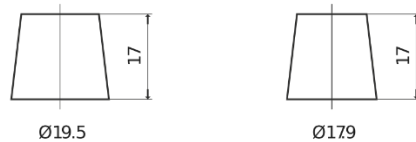

Sortimentsoversikt

Batterier til Biler og lette kjøretøy

Standard FC900

Art.nr.	FC900
Technology	Flooded
EAN/GTIN	3661024044837
Spenning	12 V
Kapasitet	90.0 Ah
CCA	720 A
Lengde	353 mm
Bredde	175 mm
Høyde	190 mm
Kasse	L05
Polstilling	ETN 0
Poltype	EN taper post
Festeknast	B13
Vekt (kan variere)	20.50 kg

Polstilling

Poltype

Festeknast

Design, egenskaper og tekniske spesifikasjoner kan endres uten forvarsel. Vi fraskriver oss enhver representasjon eller garanti, uttrykt eller underforstått, angående dataene eller anbefalingene, og skal under ingen omstendigheter holdes ansvarlig for tap eller skade som hevdes å ha oppstått som et resultat. Noen produkter kan være utilgjengelig i ditt lokale marked.