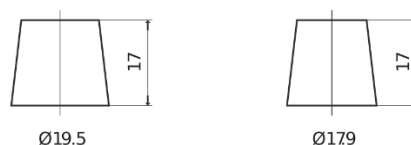

Batterier til Biler og lette kjøretøy

Standard FC700

Art.nr.	FC700
Technology	Flooded
EAN/GTIN	3661024044820
Spenning	12 V
Kapasitet	70.0 Ah
CCA	640 A
Lengde	278 mm
Bredde	175 mm
Høyde	190 mm
Kasse	L03
Polstilling	ETN 0
Poltype	EN taper post
Festeknast	B13
Vekt (kan variere)	16.00 kg

Polstilling

Poltype

Festeknast

Design, egenskaper og tekniske spesifikasjoner kan endres uten forvarsel. Vi fraskriver oss enhver representasjon eller garanti, uttrykt eller underforstått, angående dataene eller anbefalingene, og skal under ingen omstendigheter holdes ansvarlig for tap eller skade som hevdes å ha oppstått som et resultat. Noen produkter kan være utilgjengelig i ditt lokale marked.