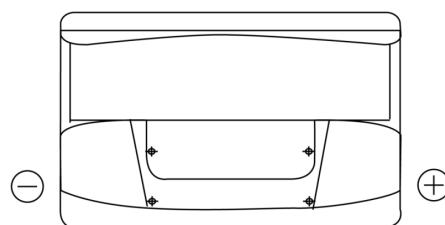

Sortimentsoversikt

Batterier til Biler og lette kjøretøy

Standard FC700

Art.nr.	FC700
Technology	Flooded
EAN/GTIN	3661024044820
Spenning	12 V
Kapasitet	70.0 Ah
CCA	640 A
Lengde	278 mm
Bredde	175 mm
Høyde	190 mm
Kasse	L03
Polstilling	ETN 0
Poltype	EN taper post
Festeknast	B13
Vekt (kan variere)	16.00 kg

Polstilling**Poltype**

Positive Terminal

Negative Terminal

Festeknast

Design, egenskaper og tekniske spesifikasjoner kan endres uten forvarsel. Vi fraskriver oss enhver representasjon eller garanti, uttrykt eller underforstått, angående dataene eller anbefalingene, og skal under ingen omstendigheter holdes ansvarlig for tap eller skade som hevdes å ha oppstått som et resultat. Noen produkter kan være utilgjengelig i ditt lokale marked.