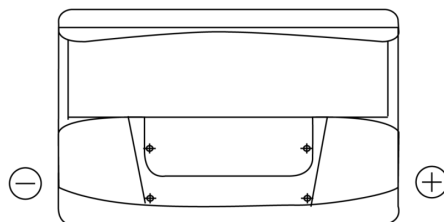

Sortimentsoversikt

Batterier til Biler og lette kjøretøy

Standard FC700

Art.nr.	FC700
Technology	Flooded
EAN/GTIN	3661024044820
Spenning	12 V
Kapasitet	70.0 Ah
CCA	640 A
Lengde	278 mm
Bredde	175 mm
Høyde	190 mm
Kasse	L03
Polstilling	ETN 0
Poltype	EN taper post
Festeknast	B13
Vekt (kan variere)	16.00 kg

Polstilling**Poltype**

Positive Terminal

Negative Terminal

Festeknast

Design, egenskaper og tekniske spesifikasjoner kan endres uten forvarsel. Vi fraskriver oss enhver representasjon eller garanti, uttrykt eller underforstått, angående dataene eller anbefalingene, og skal under ingen omstendigheter holdes ansvarlig for tap eller skade som hevdes å ha oppstått som et resultat. Noen produkter kan være utilgjengelig i ditt lokale marked.