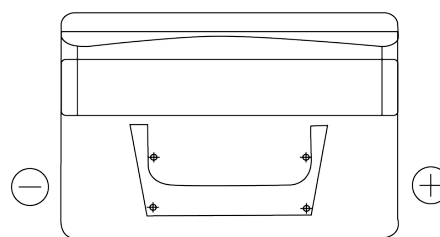

Batterier til Biler og lette kjøretøy

**Standard FC652**

Art.nr.	FC652
Technology	Flooded
EAN/GTIN	3661024044868
Spenning	12 V
Kapasitet	65.0 Ah
CCA	540 A
Lengde	278 mm
Bredde	175 mm
Høyde	175 mm
Kasse	LB3
Polstilling	ETN 0
Poltype	EN taper post
Festeknast	B13
Vekt (kan variere)	14.50 kg

**Polstilling****Poltype**

Positive Terminal

Negative Terminal

**Festeknast**

Design, egenskaper og tekniske spesifikasjoner kan endres uten forvarsel. Vi fraskriver oss enhver representasjon eller garanti, uttrykt eller underforstått, angående dataene eller anbefalingene, og skal under ingen omstendigheter holdes ansvarlig for tap eller skade som hevdes å ha oppstått som et resultat. Noen produkter kan være utilgjengelig i ditt lokale marked.