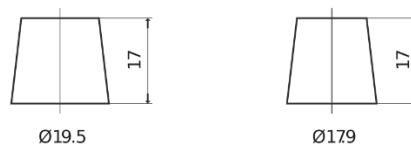

Batterier til Biler og lette kjøretøy

Standard FC652

Art.nr.	FC652
Technology	Flooded
EAN/GTIN	3661024044868
Spenning	12 V
Kapasitet	65.0 Ah
CCA	540 A
Lengde	278 mm
Bredde	175 mm
Høyde	175 mm
Kasse	LB3
Polstilling	ETN 0
Poltype	EN taper post
Festeknast	B13
Vekt (kan variere)	14.50 kg

Polstilling

Poltype

Festeknast

Design, egenskaper og tekniske spesifikasjoner kan endres uten forvarsel. Vi fraskriver oss enhver representasjon eller garanti, uttrykt eller underforstått, angående dataene eller anbefalingene, og skal under ingen omstendigheter holdes ansvarlig for tap eller skade som hevdes å ha oppstått som et resultat. Noen produkter kan være utilgjengelig i ditt lokale marked.