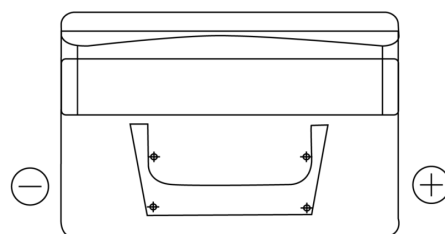

Polstilling