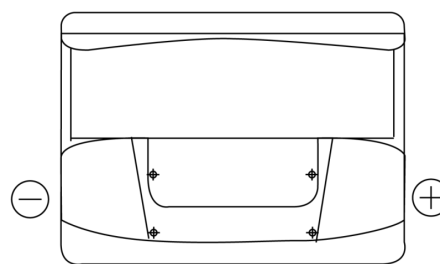

Sortimentsoversikt

Batterier til Biler og lette kjøretøy

Standard FC550

Art.nr.	FC550
Technology	Flooded
EAN/GTIN	3661024044806
Spenning	12 V
Kapasitet	55.0 Ah
CCA	460 A
Lengde	242 mm
Bredde	175 mm
Høyde	190 mm
Kasse	L02
Polstilling	ETN 0
Poltype	EN taper post
Festeknast	B13
Vekt (kan variere)	13.50 kg

Polstilling

Poltype

Positive Terminal

Negative Terminal

Festeknast

Design, egenskaper og tekniske spesifikasjoner kan endres uten forvarsel. Vi fraskriver oss enhver representasjon eller garanti, uttrykt eller underforstått, angående dataene eller anbefalingene, og skal under ingen omstendigheter holdes ansvarlig for tap eller skade som hevdes å ha oppstått som et resultat. Noen produkter kan være utilgjengelig i ditt lokale marked.