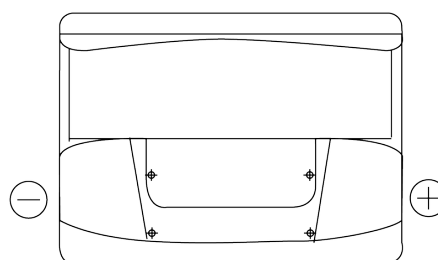

Batterier til Biler og lette kjøretøy

Standard FC550

Art.nr.	FC550
Technology	Flooded
EAN/GTIN	3661024044806
Spenning	12 V
Kapasitet	55.0 Ah
CCA	460 A
Lengde	242 mm
Bredde	175 mm
Høyde	190 mm
Kasse	L02
Polstilling	ETN 0
Poltype	EN taper post
Festeknast	B13
Vekt (kan variere)	13.50 kg

Polstilling**Poltype**

Positive Terminal

Negative Terminal

Festeknast

Design, egenskaper og tekniske spesifikasjoner kan endres uten forvarsel. Vi fraskriver oss enhver representasjon eller garanti, uttrykt eller underforstått, angående dataene eller anbefalingene, og skal under ingen omstendigheter holdes ansvarlig for tap eller skade som hevdes å ha oppstått som et resultat. Noen produkter kan være utilgjengelig i ditt lokale marked.