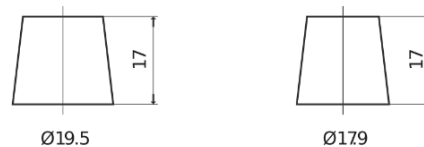

Sortimentsoversikt

Batterier til Biler og lette kjøretøy

Standard FC550

Art.nr.	FC550
Technology	Flooded
EAN/GTIN	3661024044806
Spenning	12 V
Kapasitet	55.0 Ah
CCA	460 A
Lengde	242 mm
Bredde	175 mm
Høyde	190 mm
Kasse	L02
Polstilling	ETN 0
Poltype	EN taper post
Festeknast	B13
Vekt (kan variere)	13.50 kg

Polstilling

Poltype

Festeknast

Design, egenskaper og tekniske spesifikasjoner kan endres uten forvarsel. Vi fraskriver oss enhver representasjon eller garanti, uttrykt eller underforstått, angående dataene eller anbefalingene, og skal under ingen omstendigheter holdes ansvarlig for tap eller skade som hevdes å ha oppstått som et resultat. Noen produkter kan være utilgjengelig i ditt lokale marked.