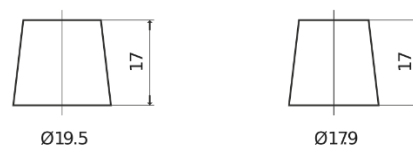

Batterier til Biler og lette kjøretøy

Standard FC550

Art.nr.	FC550
Technology	Flooded
EAN/GTIN	3661024044806
Spenning	12 V
Kapasitet	55.0 Ah
CCA	460 A
Lengde	242 mm
Bredde	175 mm
Høyde	190 mm
Kasse	L02
Polstilling	ETN 0
Poltype	EN taper post
Festeknast	B13
Vekt (kan variere)	13.50 kg

Polstilling

Poltype

Festeknast

Design, egenskaper og tekniske spesifikasjoner kan endres uten forvarsel. Vi fraskriver oss enhver representasjon eller garanti, uttrykt eller underforstått, angående dataene eller anbefalingene, og skal under ingen omstendigheter holdes ansvarlig for tap eller skade som hevdes å ha oppstått som et resultat. Noen produkter kan være utilgjengelig i ditt lokale marked.