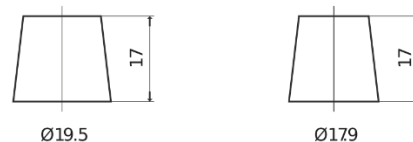

Batterier til Biler og lette kjøretøy

Standard FC542

Art.nr.	FC542
Technology	Flooded
EAN/GTIN	3661024044851
Spenning	12 V
Kapasitet	54.0 Ah
CCA	500 A
Lengde	242 mm
Bredde	175 mm
Høyde	175 mm
Kasse	LB2
Polstilling	ETN 0
Poltype	EN taper post
Festeknast	B13
Vekt (kan variere)	12.90 kg

Polstilling

Poltype

Festeknast

Design, egenskaper og tekniske spesifikasjoner kan endres uten forvarsel. Vi fraskriver oss enhver representasjon eller garanti, uttrykt eller underforstått, angående dataene eller anbefalingene, og skal under ingen omstendigheter holdes ansvarlig for tap eller skade som hevdes å ha oppstått som et resultat. Noen produkter kan være utilgjengelig i ditt lokale marked.