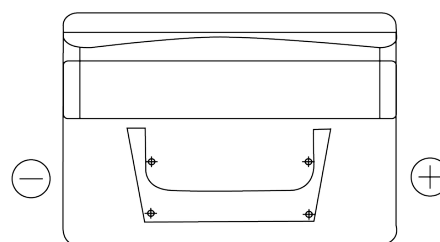

Batterier til Biler og lette kjøretøy

Standard FC542

Art.nr.	FC542
Technology	Flooded
EAN/GTIN	3661024044851
Spenning	12 V
Kapasitet	54.0 Ah
CCA	500 A
Lengde	242 mm
Bredde	175 mm
Høyde	175 mm
Kasse	LB2
Polstilling	ETN 0
Poltype	EN taper post
Festeknast	B13
Vekt (kan variere)	12.90 kg

Polstilling**Poltype**

Positive Terminal

Negative Terminal

Festeknast

Design, egenskaper og tekniske spesifikasjoner kan endres uten forvarsel. Vi fraskriver oss enhver representasjon eller garanti, uttrykt eller underforstått, angående dataene eller anbefalingene, og skal under ingen omstendigheter holdes ansvarlig for tap eller skade som hevdes å ha oppstått som et resultat. Noen produkter kan være utilgjengelig i ditt lokale marked.