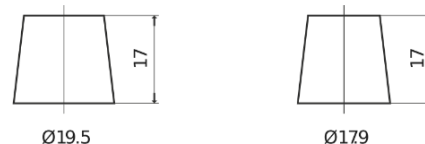

Sortimentsoversikt

Batterier til Biler og lette kjøretøy

Standard FC542

Art.nr.	FC542
Technology	Flooded
EAN/GTIN	3661024044851
Spenning	12 V
Kapasitet	54.0 Ah
CCA	500 A
Lengde	242 mm
Bredde	175 mm
Høyde	175 mm
Kasse	LB2
Polstilling	ETN 0
Poltype	EN taper post
Festeknast	B13
Vekt (kan variere)	12.90 kg

Polstilling

Poltype

Festeknast

Design, egenskaper og tekniske spesifikasjoner kan endres uten forvarsel. Vi fraskriver oss enhver representasjon eller garanti, uttrykt eller underforstått, angående dataene eller anbefalingene, og skal under ingen omstendigheter holdes ansvarlig for tap eller skade som hevdes å ha oppstått som et resultat. Noen produkter kan være utilgjengelig i ditt lokale marked.