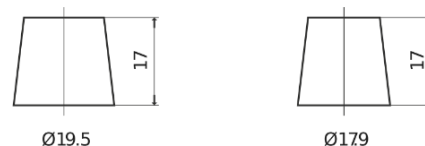

Sortimentsoversikt

Batterier til Biler og lette kjøretøy

Standard FC542

Art.nr.	FC542
Technology	Flooded
EAN/GTIN	3661024044851
Spenning	12 V
Kapasitet	54.0 Ah
CCA	500 A
Lengde	242 mm
Bredde	175 mm
Høyde	175 mm
Kasse	LB2
Polstilling	ETN 0
Poltype	EN taper post
Festeknast	B13
Vekt (kan variere)	12.90 kg

Polstilling

Poltype

Festeknast

Design, egenskaper og tekniske spesifikasjoner kan endres uten forvarsel. Vi fraskriver oss enhver representasjon eller garanti, uttrykt eller underforstått, angående dataene eller anbefalingene, og skal under ingen omstendigheter holdes ansvarlig for tap eller skade som hevdes å ha oppstått som et resultat. Noen produkter kan være utilgjengelig i ditt lokale marked.