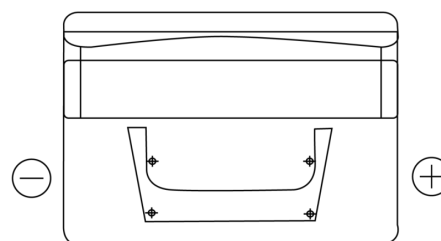

Polstilling