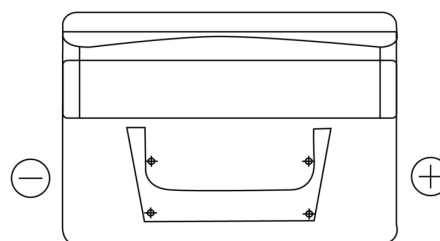

Batterier til Biler og lette kjøretøy

Standard FC542

Art.nr.	FC542
Technology	Flooded
EAN/GTIN	3661024044851
Spenning	12 V
Kapasitet	54.0 Ah
CCA	500 A
Lengde	242 mm
Bredde	175 mm
Høyde	175 mm
Kasse	LB2
Polstilling	ETN 0
Poltype	EN taper post
Festeknast	B13
Vekt (kan variere)	12.90 kg

Polstilling

Poltype

PositiveTerminal

NegativeTerminal

Festeknast

Design, egenskaper og tekniske spesifikasjoner kan endres uten forvarsel. Vi fraskriver oss enhver representasjon eller garanti, uttrykt eller underforstått, angående dataene eller anbefalingene, og skal under ingen omstendigheter holdes ansvarlig for tap eller skade som hevdes å ha oppstått som et resultat. Noen produkter kan være utilgjengelig i ditt lokale marked.