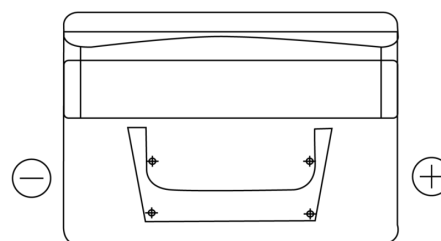

Sortimentsoversikt

Batterier til Biler og lette kjøretøy

Standard FC542

Art.nr.	FC542
Technology	Flooded
EAN/GTIN	3661024044851
Spenning	12 V
Kapasitet	54.0 Ah
CCA	500 A
Lengde	242 mm
Bredde	175 mm
Høyde	175 mm
Kasse	LB2
Polstilling	ETN 0
Poltype	EN taper post
Festeknast	B13
Vekt (kan variere)	12.90 kg

Polstilling

Poltype

PositiveTerminal

NegativeTerminal

Festeknast

Design, egenskaper og tekniske spesifikasjoner kan endres uten forvarsel. Vi fraskriver oss enhver representasjon eller garanti, uttrykt eller underforstått, angående dataene eller anbefalingene, og skal under ingen omstendigheter holdes ansvarlig for tap eller skade som hevdes å ha oppstått som et resultat. Noen produkter kan være utilgjengelig i ditt lokale marked.