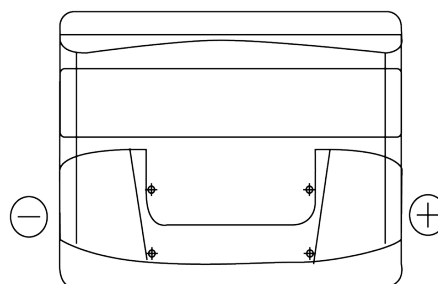

Batterier til Biler og lette kjøretøy

Standard FC440

Art.nr.	FC440
Technology	Flooded
EAN/GTIN	3661024044783
Spenning	12 V
Kapasitet	44.0 Ah
CCA	360 A
Lengde	207 mm
Bredde	175 mm
Høyde	190 mm
Kasse	L01
Polstilling	ETN 0
Poltype	EN taper post
Festeknast	B13
Vekt (kan variere)	11.10 kg

Polstilling**Poltype**

Positive Terminal

Negative Terminal

Festeknast

Design, egenskaper og tekniske spesifikasjoner kan endres uten forvarsel. Vi fraskriver oss enhver representasjon eller garanti, uttrykt eller underforstått, angående dataene eller anbefalingene, og skal under ingen omstendigheter holdes ansvarlig for tap eller skade som hevdes å ha oppstått som et resultat. Noen produkter kan være utilgjengelig i ditt lokale marked.