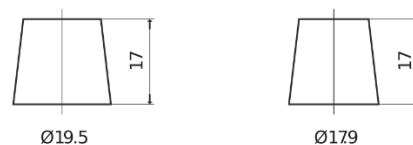

Batterier til Biler og lette kjøretøy

Standard FC440

Art.nr.	FC440
Technology	Flooded
EAN/GTIN	3661024044783
Spenning	12 V
Kapasitet	44.0 Ah
CCA	360 A
Lengde	207 mm
Bredde	175 mm
Høyde	190 mm
Kasse	L01
Polstilling	ETN 0
Poltype	EN taper post
Festeknast	B13
Vekt (kan variere)	11.10 kg

Polstilling

Poltype

Festeknast

Design, egenskaper og tekniske spesifikasjoner kan endres uten forvarsel. Vi fraskriver oss enhver representasjon eller garanti, uttrykt eller underforstått, angående dataene eller anbefalingene, og skal under ingen omstendigheter holdes ansvarlig for tap eller skade som hevdes å ha oppstått som et resultat. Noen produkter kan være utilgjengelig i ditt lokale marked.