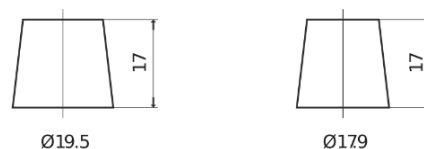

Batterier til Biler og lette kjøretøy

Standard FC440

Art.nr.	FC440
Technology	Flooded
EAN/GTIN	3661024044783
Spenning	12 V
Kapasitet	44.0 Ah
CCA	360 A
Lengde	207 mm
Bredde	175 mm
Høyde	190 mm
Kasse	L01
Polstilling	ETN 0
Poltype	EN taper post
Festeknast	B13
Vekt (kan variere)	11.10 kg

Polstilling

Poltype

Festeknast

Design, egenskaper og tekniske spesifikasjoner kan endres uten forvarsel. Vi fraskriver oss enhver representasjon eller garanti, uttrykt eller underforstått, angående dataene eller anbefalingene, og skal under ingen omstendigheter holdes ansvarlig for tap eller skade som hevdes å ha oppstått som et resultat. Noen produkter kan være utilgjengelig i ditt lokale marked.