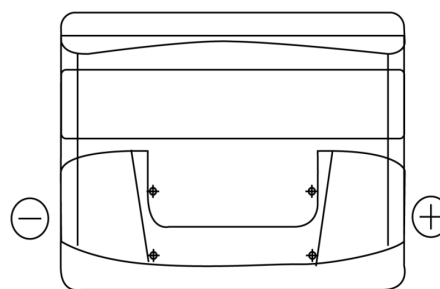

Batterier til Biler og lette kjøretøy

Standard FC440

Art.nr.	FC440
Technology	Flooded
EAN/GTIN	3661024044783
Spenning	12 V
Kapasitet	44.0 Ah
CCA	360 A
Lengde	207 mm
Bredde	175 mm
Høyde	190 mm
Kasse	L01
Polstilling	ETN 0
Poltype	EN taper post
Festeknast	B13
Vekt (kan variere)	11.10 kg

Polstilling

Poltype

Positive Terminal

Negative Terminal

Festeknast

Design, egenskaper og tekniske spesifikasjoner kan endres uten forvarsel. Vi fraskriver oss enhver representasjon eller garanti, uttrykt eller underforstått, angående dataene eller anbefalingene, og skal under ingen omstendigheter holdes ansvarlig for tap eller skade som hevdes å ha oppstått som et resultat. Noen produkter kan være utilgjengelig i ditt lokale marked.