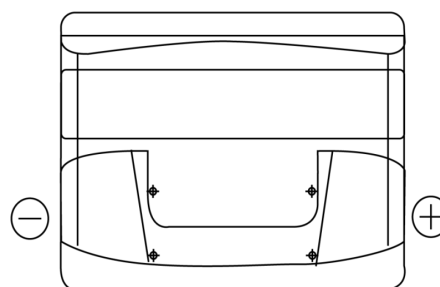

Batterier til Biler og lette kjøretøy

Standard FC440

Art.nr.	FC440
Technology	Flooded
EAN/GTIN	3661024044783
Spenning	12 V
Kapasitet	44.0 Ah
CCA	360 A
Lengde	207 mm
Bredde	175 mm
Høyde	190 mm
Kasse	L01
Polstilling	ETN 0
Poltype	EN taper post
Festeknast	B13
Vekt (kan variere)	11.10 kg

Polstilling

Poltype

Positive Terminal

Negative Terminal

Festeknast

Design, egenskaper og tekniske spesifikasjoner kan endres uten forvarsel. Vi fraskriver oss enhver representasjon eller garanti, uttrykt eller underforstått, angående dataene eller anbefalingene, og skal under ingen omstendigheter holdes ansvarlig for tap eller skade som hevdes å ha oppstått som et resultat. Noen produkter kan være utilgjengelig i ditt lokale marked.