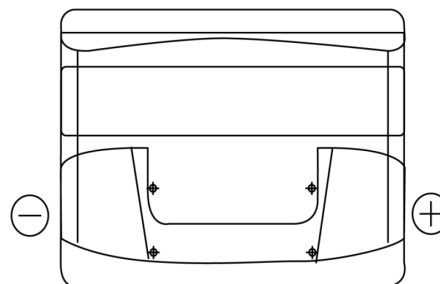

Polstilling