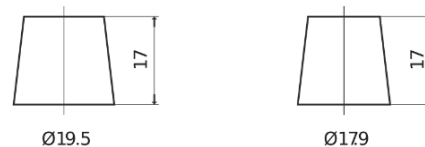

Sortimentsoversikt

Batterier til Biler og lette kjøretøy

Formula FB954

Art.nr.	FB954
Technology	Flooded
EAN/GTIN	3661024044455
Spenning	12 V
Kapasitet	95.0 Ah
CCA	760 A
Lengde	306 mm
Bredde	173 mm
Høyde	222 mm
Kasse	D31
Polstilling	ETN 0
Poltype	EN taper post
Festeknast	Korean B1
Vekt (kan variere)	20.60 kg

Polstilling

Poltype

Festeknast

Design, egenskaper og tekniske spesifikasjoner kan endres uten forvarsel. Vi fraskriver oss enhver representasjon eller garanti, uttrykt eller underforstått, angående dataene eller anbefalingene, og skal under ingen omstendigheter holdes ansvarlig for tap eller skade som hevdes å ha oppstått som et resultat. Noen produkter kan være utilgjengelig i ditt lokale marked.