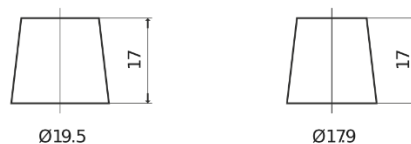

Batterier til Biler og lette kjøretøy

Formula FB954

Art.nr.	FB954
Technology	Flooded
EAN/GTIN	3661024044455
Spenning	12 V
Kapasitet	95.0 Ah
CCA	760 A
Lengde	306 mm
Bredde	173 mm
Høyde	222 mm
Kasse	D31
Polstilling	ETN 0
Poltype	EN taper post
Festeknast	Korean B1
Vekt (kan variere)	20.60 kg

Polstilling

Poltype

Festeknast

Design, egenskaper og tekniske spesifikasjoner kan endres uten forvarsel. Vi fraskriver oss enhver representasjon eller garanti, uttrykt eller underforstått, angående dataene eller anbefalingene, og skal under ingen omstendigheter holdes ansvarlig for tap eller skade som hevdes å ha oppstått som et resultat. Noen produkter kan være utilgjengelig i ditt lokale marked.