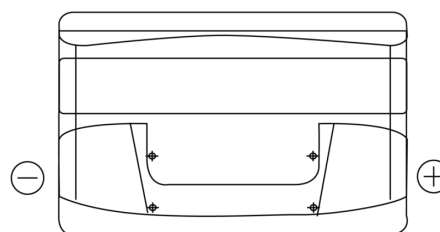

Batterier til Biler og lette kjøretøy

Formula FB950

Art.nr.	FB950
Technology	Flooded
EAN/GTIN	3661024044585
Spenning	12 V
Kapasitet	95.0 Ah
CCA	800 A
Lengde	353 mm
Bredde	175 mm
Høyde	190 mm
Kasse	L05
Polstilling	ETN 0
Poltype	EN taper post
Festeknast	B13
Vekt (kan variere)	21.60 kg

Polstilling

Poltype

Positive Terminal

Negative Terminal

Festeknast

Design, egenskaper og tekniske spesifikasjoner kan endres uten forvarsel. Vi fraskriver oss enhver representasjon eller garanti, uttrykt eller underforstått, angående dataene eller anbefalingene, og skal under ingen omstendigheter holdes ansvarlig for tap eller skade som hevdes å ha oppstått som et resultat. Noen produkter kan være utilgjengelig i ditt lokale marked.