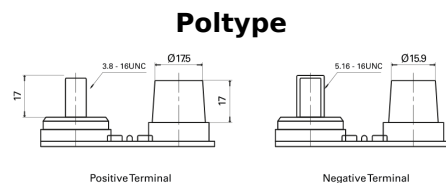

Sortimentsoversikt

Batterier til Marine og fritid

Dual AGM EP450

Art.nr.	EP450
Technology	AGM
EAN/GTIN	3661024035972
Spenning	12 V
Kapasitet	50 Ah
CCA	750 A
Watt hour	450 Wh
Lengde	260 mm
Bredde	173 mm
Høyde	206 mm
Kasse	G34
Polstilling	ETN 1
Poltype	SAE M 3/8" - 5/16" taper&stud
Festeknast	B7
Vekt (kan variere)	18.60 kg