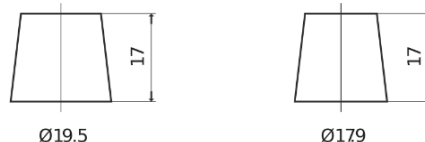

Sortimentsoversikt

Batterier til Biler og lette kjøretøy

Formula FB950

Art.nr.	FB950
Technology	Flooded
EAN/GTIN	3661024044585
Spenning	12 V
Kapasitet	95.0 Ah
CCA	800 A
Lengde	353 mm
Bredde	175 mm
Høyde	190 mm
Kasse	L05
Polstilling	ETN 0
Poltype	EN taper post
Festeknast	B13
Vekt (kan variere)	21.60 kg

Polstilling

Poltype

Festeknast

Design, egenskaper og tekniske spesifikasjoner kan endres uten forvarsel. Vi fraskriver oss enhver representasjon eller garanti, uttrykt eller underforstått, angående dataene eller anbefalingene, og skal under ingen omstendigheter holdes ansvarlig for tap eller skade som hevdes å ha oppstått som et resultat. Noen produkter kan være utilgjengelig i ditt lokale marked.