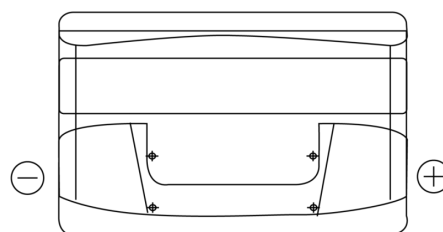

Sortimentsoversikt

Batterier til Biler og lette kjøretøy

Formula FB950

Art.nr.	FB950
Technology	Flooded
EAN/GTIN	3661024044585
Spenning	12 V
Kapasitet	95.0 Ah
CCA	800 A
Lengde	353 mm
Bredde	175 mm
Høyde	190 mm
Kasse	L05
Polstilling	ETN 0
Poltype	EN taper post
Festeknast	B13
Vekt (kan variere)	21.60 kg

Polstilling**Poltype**

Positive Terminal

Negative Terminal

Festeknast

Design, egenskaper og tekniske spesifikasjoner kan endres uten forvarsel. Vi fraskriver oss enhver representasjon eller garanti, uttrykt eller underforstått, angående dataene eller anbefalingene, og skal under ingen omstendigheter holdes ansvarlig for tap eller skade som hevdes å ha oppstått som et resultat. Noen produkter kan være utilgjengelig i ditt lokale marked.