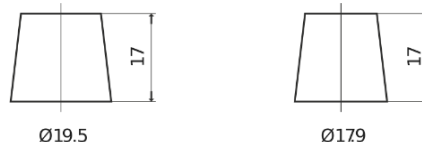

Batterier til Biler og lette kjøretøy

Formula FB950

Art.nr.	FB950
Technology	Flooded
EAN/GTIN	3661024044585
Spenning	12 V
Kapasitet	95.0 Ah
CCA	800 A
Lengde	353 mm
Bredde	175 mm
Høyde	190 mm
Kasse	L05
Polstilling	ETN 0
Poltype	EN taper post
Festeknast	B13
Vekt (kan variere)	21.60 kg

Polstilling

Poltype

Festeknast

Design, egenskaper og tekniske spesifikasjoner kan endres uten forvarsel. Vi fraskriver oss enhver representasjon eller garanti, uttrykt eller underforstått, angående dataene eller anbefalingene, og skal under ingen omstendigheter holdes ansvarlig for tap eller skade som hevdes å ha oppstått som et resultat. Noen produkter kan være utilgjengelig i ditt lokale marked.