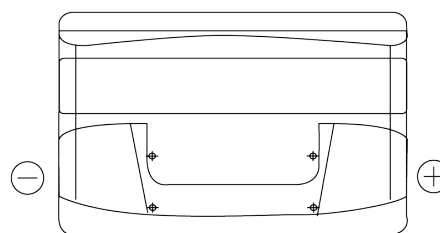

Batterier til Biler og lette kjøretøy

Formula FB852

Art.nr.	FB852
Technology	Flooded
EAN/GTIN	3661024044660
Spenning	12 V
Kapasitet	85.0 Ah
CCA	760 A
Lengde	353 mm
Bredde	175 mm
Høyde	175 mm
Kasse	LB5
Polstilling	ETN 0
Poltype	EN taper post
Festeknast	B13
Vekt (kan variere)	19.40 kg

Polstilling**Poltype**

Positive Terminal

Negative Terminal

Festeknast

Design, egenskaper og tekniske spesifikasjoner kan endres uten forvarsel. Vi fraskriver oss enhver representasjon eller garanti, uttrykt eller underforstått, angående dataene eller anbefalingene, og skal under ingen omstendigheter holdes ansvarlig for tap eller skade som hevdes å ha oppstått som et resultat. Noen produkter kan være utilgjengelig i ditt lokale marked.