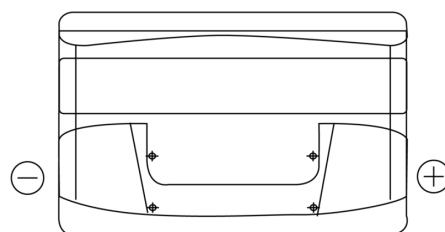

Sortimentsoversikt

Batterier til Biler og lette kjøretøy

Formula FB852

| | |
|--------------------|---------------|
| Art.nr. | FB852 |
| Technology | Flooded |
| EAN/GTIN | 3661024044660 |
| Spenning | 12 V |
| Kapasitet | 85.0 Ah |
| CCA | 760 A |
| Lengde | 353 mm |
| Bredde | 175 mm |
| Høyde | 175 mm |
| Kasse | LB5 |
| Polstilling | ETN 0 |
| Poltype | EN taper post |
| Festeknast | B13 |
| Vekt (kan variere) | 19.40 kg |

Polstilling**Poltype**

Positive Terminal

Negative Terminal

Festeknast

Design, egenskaper og tekniske spesifikasjoner kan endres uten forvarsel. Vi fraskriver oss enhver representasjon eller garanti, uttrykt eller underforstått, angående dataene eller anbefalingene, og skal under ingen omstendigheter holdes ansvarlig for tap eller skade som hevdes å ha oppstått som et resultat. Noen produkter kan være utilgjengelig i ditt lokale marked.