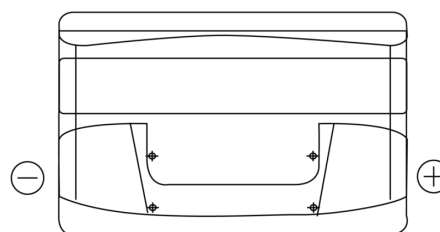

Sortimentsoversikt

Batterier til Biler og lette kjøretøy

Formula FB852

Art.nr.	FB852
Technology	Flooded
EAN/GTIN	3661024044660
Spenning	12 V
Kapasitet	85.0 Ah
CCA	760 A
Lengde	353 mm
Bredde	175 mm
Høyde	175 mm
Kasse	LB5
Polstilling	ETN 0
Poltype	EN taper post
Festeknast	B13
Vekt (kan variere)	19.40 kg

Polstilling**Poltype**

Positive Terminal

Negative Terminal

Festeknast

Design, egenskaper og tekniske spesifikasjoner kan endres uten forvarsel. Vi fraskriver oss enhver representasjon eller garanti, uttrykt eller underforstått, angående dataene eller anbefalingene, og skal under ingen omstendigheter holdes ansvarlig for tap eller skade som hevdes å ha oppstått som et resultat. Noen produkter kan være utilgjengelig i ditt lokale marked.