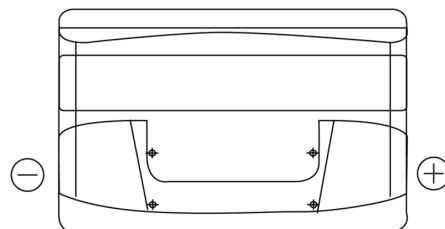

Sortimentsoversikt

Batterier til Biler og lette kjøretøy

Formula FB852

| | |
|--------------------|---------------|
| Art.nr. | FB852 |
| Technology | Flooded |
| EAN/GTIN | 3661024044660 |
| Spenning | 12 V |
| Kapasitet | 85.0 Ah |
| CCA | 760 A |
| Lengde | 353 mm |
| Bredde | 175 mm |
| Høyde | 175 mm |
| Kasse | LB5 |
| Polstilling | ETN 0 |
| Poltype | EN taper post |
| Festeknast | B13 |
| Vekt (kan variere) | 19.40 kg |

Polstilling

Poltype

Positive Terminal

Negative Terminal

Festeknast

Design, egenskaper og tekniske spesifikasjoner kan endres uten forvarsel. Vi fraskriver oss enhver representasjon eller garanti, uttrykt eller underforstått, angående dataene eller anbefalingene, og skal under ingen omstendigheter holdes ansvarlig for tap eller skade som hevdes å ha oppstått som et resultat. Noen produkter kan være utilgjengelig i ditt lokale marked.