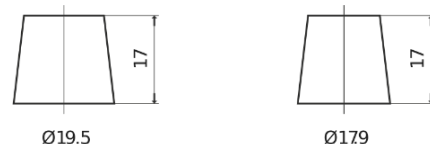

Sortimentsoversikt

Batterier til Biler og lette kjøretøy

Formula FB852

Art.nr.	FB852
Technology	Flooded
EAN/GTIN	3661024044660
Spenning	12 V
Kapasitet	85.0 Ah
CCA	760 A
Lengde	353 mm
Bredde	175 mm
Høyde	175 mm
Kasse	LB5
Polstilling	ETN 0
Poltype	EN taper post
Festeknast	B13
Vekt (kan variere)	19.40 kg

Polstilling

Poltype

Festeknast

Design, egenskaper og tekniske spesifikasjoner kan endres uten forvarsel. Vi fraskriver oss enhver representasjon eller garanti, uttrykt eller underforstått, angående dataene eller anbefalingene, og skal under ingen omstendigheter holdes ansvarlig for tap eller skade som hevdes å ha oppstått som et resultat. Noen produkter kan være utilgjengelig i ditt lokale marked.