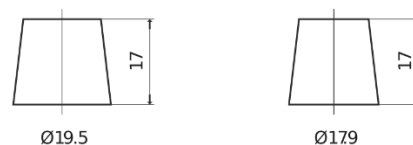

Batterier til Biler og lette kjøretøy

Formula FB852

Art.nr.	FB852
Technology	Flooded
EAN/GTIN	3661024044660
Spenning	12 V
Kapasitet	85.0 Ah
CCA	760 A
Lengde	353 mm
Bredde	175 mm
Høyde	175 mm
Kasse	LB5
Polstilling	ETN 0
Poltype	EN taper post
Festeknast	B13
Vekt (kan variere)	19.40 kg

Polstilling

Poltype

Festeknast

Design, egenskaper og tekniske spesifikasjoner kan endres uten forvarsel. Vi fraskriver oss enhver representasjon eller garanti, uttrykt eller underforstått, angående dataene eller anbefalingene, og skal under ingen omstendigheter holdes ansvarlig for tap eller skade som hevdes å ha oppstått som et resultat. Noen produkter kan være utilgjengelig i ditt lokale marked.