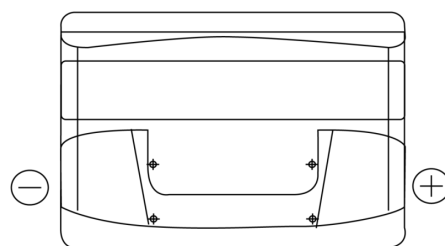

Batterier til Biler og lette kjøretøy

Formula FB802

Art.nr.	FB802
Technology	Flooded
EAN/GTIN	3661024044653
Spenning	12 V
Kapasitet	80.0 Ah
CCA	700 A
Lengde	315 mm
Bredde	175 mm
Høyde	175 mm
Kasse	LB4
Polstilling	ETN 0
Poltype	EN taper post
Festeknast	B13
Vekt (kan variere)	17.80 kg

Polstilling

Poltype

PositiveTerminal

NegativeTerminal

Festeknast

Design, egenskaper og tekniske spesifikasjoner kan endres uten forvarsel. Vi fraskriver oss enhver representasjon eller garanti, uttrykt eller underforstått, angående dataene eller anbefalingene, og skal under ingen omstendigheter holdes ansvarlig for tap eller skade som hevdes å ha oppstått som et resultat. Noen produkter kan være utilgjengelig i ditt lokale marked.