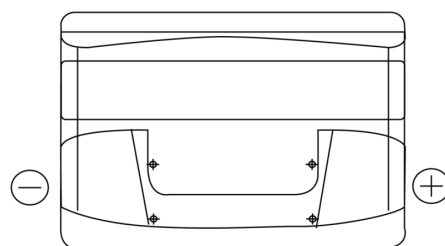

Batterier til Biler og lette kjøretøy

Formula FB802

| | |
|--------------------|---------------|
| Art.nr. | FB802 |
| Technology | Flooded |
| EAN/GTIN | 3661024044653 |
| Spenning | 12 V |
| Kapasitet | 80.0 Ah |
| CCA | 700 A |
| Lengde | 315 mm |
| Bredde | 175 mm |
| Høyde | 175 mm |
| Kasse | LB4 |
| Polstilling | ETN 0 |
| Poltype | EN taper post |
| Festeknast | B13 |
| Vekt (kan variere) | 17.80 kg |

Polstilling

Poltype

Positive Terminal

Negative Terminal

Festeknast

Design, egenskaper og tekniske spesifikasjoner kan endres uten forvarsel. Vi fraskriver oss enhver representasjon eller garanti, uttrykt eller underforstått, angående dataene eller anbefalingene, og skal under ingen omstendigheter holdes ansvarlig for tap eller skade som hevdes å ha oppstått som et resultat. Noen produkter kan være utilgjengelig i ditt lokale marked.