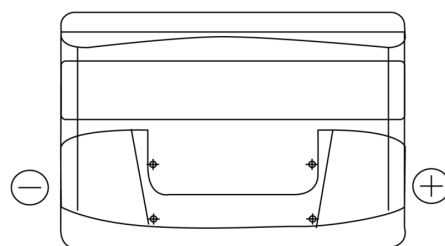

Polstilling