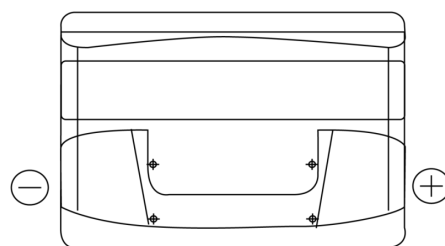

Batterier til Biler og lette kjøretøy

Formula FB800

Art.nr.	FB800
Technology	Flooded
EAN/GTIN	3661024046244
Spenning	12 V
Kapasitet	80.0 Ah
CCA	640 A
Lengde	315 mm
Bredde	175 mm
Høyde	190 mm
Kasse	L04
Polstilling	ETN 0
Poltype	EN taper post
Festeknast	B13
Vekt (kan variere)	19.00 kg

Polstilling**Poltype**

Positive Terminal

Negative Terminal

Festeknast

Design, egenskaper og tekniske spesifikasjoner kan endres uten forvarsel. Vi fraskriver oss enhver representasjon eller garanti, uttrykt eller underforstått, angående dataene eller anbefalingene, og skal under ingen omstendigheter holdes ansvarlig for tap eller skade som hevdes å ha oppstått som et resultat. Noen produkter kan være utilgjengelig i ditt lokale marked.