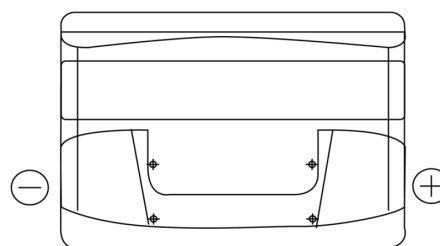

Batterier til Biler og lette kjøretøy

Formula FB800

Art.nr.	FB800
Technology	Flooded
EAN/GTIN	3661024046244
Spenning	12 V
Kapasitet	80.0 Ah
CCA	640 A
Lengde	315 mm
Bredde	175 mm
Høyde	190 mm
Kasse	L04
Polstilling	ETN 0
Poltype	EN taper post
Festeknast	B13
Vekt (kan variere)	19.00 kg

Polstilling

Poltype

Positive Terminal

Negative Terminal

Festeknast

Design, egenskaper og tekniske spesifikasjoner kan endres uten forvarsel. Vi fraskriver oss enhver representasjon eller garanti, uttrykt eller underforstått, angående dataene eller anbefalingene, og skal under ingen omstendigheter holdes ansvarlig for tap eller skade som hevdes å ha oppstått som et resultat. Noen produkter kan være utilgjengelig i ditt lokale marked.