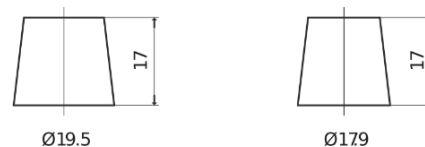

Batterier til Biler og lette kjøretøy

Formula FB800

Art.nr.	FB800
Technology	Flooded
EAN/GTIN	3661024046244
Spenning	12 V
Kapasitet	80.0 Ah
CCA	640 A
Lengde	315 mm
Bredde	175 mm
Høyde	190 mm
Kasse	L04
Polstilling	ETN 0
Poltype	EN taper post
Festeknast	B13
Vekt (kan variere)	19.00 kg

Polstilling

Poltype

Festeknast

Design, egenskaper og tekniske spesifikasjoner kan endres uten forvarsel. Vi fraskriver oss enhver representasjon eller garanti, uttrykt eller underforstått, angående dataene eller anbefalingene, og skal under ingen omstendigheter holdes ansvarlig for tap eller skade som hevdes å ha oppstått som et resultat. Noen produkter kan være utilgjengelig i ditt lokale marked.