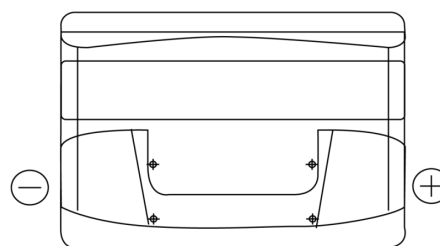

Batterier til Biler og lette kjøretøy

Formula FB800

Art.nr.	FB800
Technology	Flooded
EAN/GTIN	3661024046244
Spenning	12 V
Kapasitet	80.0 Ah
CCA	640 A
Lengde	315 mm
Bredde	175 mm
Høyde	190 mm
Kasse	L04
Polstilling	ETN 0
Poltype	EN taper post
Festeknast	B13
Vekt (kan variere)	19.00 kg

Polstilling

Poltype

PositiveTerminal

NegativeTerminal

Festeknast

Design, egenskaper og tekniske spesifikasjoner kan endres uten forvarsel. Vi fraskriver oss enhver representasjon eller garanti, uttrykt eller underforstått, angående dataene eller anbefalingene, og skal under ingen omstendigheter holdes ansvarlig for tap eller skade som hevdes å ha oppstått som et resultat. Noen produkter kan være utilgjengelig i ditt lokale marked.