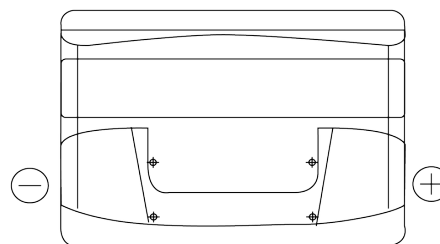

Batterier til Biler og lette kjøretøy

Formula FB800

Art.nr.	FB800
Technology	Flooded
EAN/GTIN	3661024046244
Spenning	12 V
Kapasitet	80.0 Ah
CCA	640 A
Lengde	315 mm
Bredde	175 mm
Høyde	190 mm
Kasse	L04
Polstilling	ETN 0
Poltype	EN taper post
Festeknast	B13
Vekt (kan variere)	19.00 kg

Polstilling**Poltype**

Positive Terminal

Negative Terminal

Festeknast

Design, egenskaper og tekniske spesifikasjoner kan endres uten forvarsel. Vi fraskriver oss enhver representasjon eller garanti, uttrykt eller underforstått, angående dataene eller anbefalingene, og skal under ingen omstendigheter holdes ansvarlig for tap eller skade som hevdes å ha oppstått som et resultat. Noen produkter kan være utilgjengelig i ditt lokale marked.