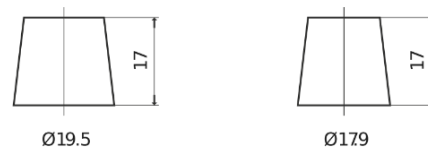

Batterier til Biler og lette kjøretøy

Formula FB741

Art.nr.	FB741
Technology	Flooded
EAN/GTIN	3661024044561
Spenning	12 V
Kapasitet	74.0 Ah
CCA	680 A
Lengde	278 mm
Bredde	175 mm
Høyde	190 mm
Kasse	L03
Polstilling	ETN 1
Poltype	EN taper post
Festeknast	B13
Vekt (kan variere)	16.60 kg

Polstilling

Poltype

Festeknast

Design, egenskaper og tekniske spesifikasjoner kan endres uten forvarsel. Vi fraskriver oss enhver representasjon eller garanti, uttrykt eller underforstått, angående dataene eller anbefalingene, og skal under ingen omstendigheter holdes ansvarlig for tap eller skade som hevdes å ha oppstått som et resultat. Noen produkter kan være utilgjengelig i ditt lokale marked.