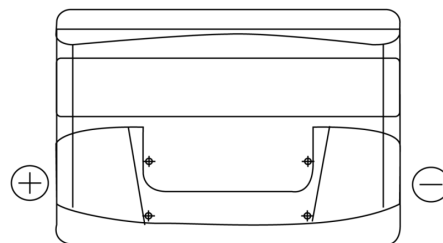

Batterier til Biler og lette kjøretøy

Formula FB741

Art.nr.	FB741
Technology	Flooded
EAN/GTIN	3661024044561
Spenning	12 V
Kapasitet	74.0 Ah
CCA	680 A
Lengde	278 mm
Bredde	175 mm
Høyde	190 mm
Kasse	L03
Polstilling	ETN 1
Poltype	EN taper post
Festeknast	B13
Vekt (kan variere)	16.60 kg

Polstilling**Poltype**

Positive Terminal

Negative Terminal

Festeknast

Design, egenskaper og tekniske spesifikasjoner kan endres uten forvarsel. Vi fraskriver oss enhver representasjon eller garanti, uttrykt eller underforstått, angående dataene eller anbefalingene, og skal under ingen omstendigheter holdes ansvarlig for tap eller skade som hevdes å ha oppstått som et resultat. Noen produkter kan være utilgjengelig i ditt lokale marked.