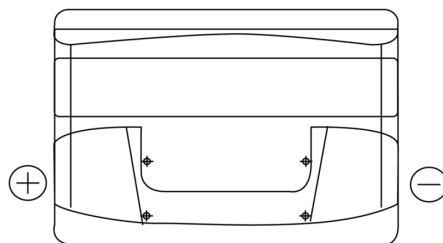

Batterier til Biler og lette kjøretøy

Formula FB741

Art.nr.	FB741
Technology	Flooded
EAN/GTIN	3661024044561
Spenning	12 V
Kapasitet	74.0 Ah
CCA	680 A
Lengde	278 mm
Bredde	175 mm
Høyde	190 mm
Kasse	L03
Polstilling	ETN 1
Poltype	EN taper post
Festeknast	B13
Vekt (kan variere)	16.60 kg

Polstilling**Poltype**

Positive Terminal

Negative Terminal

Festeknast

Design, egenskaper og tekniske spesifikasjoner kan endres uten forvarsel. Vi fraskriver oss enhver representasjon eller garanti, uttrykt eller underforstått, angående dataene eller anbefalingene, og skal under ingen omstendigheter holdes ansvarlig for tap eller skade som hevdes å ha oppstått som et resultat. Noen produkter kan være utilgjengelig i ditt lokale marked.