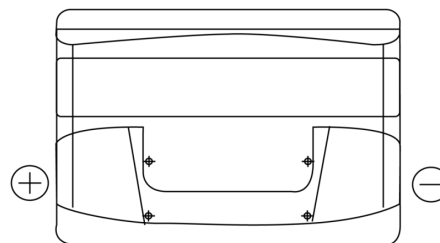

Batterier til Biler og lette kjøretøy

Formula FB741

Art.nr.	FB741
Technology	Flooded
EAN/GTIN	3661024044561
Spenning	12 V
Kapasitet	74.0 Ah
CCA	680 A
Lengde	278 mm
Bredde	175 mm
Høyde	190 mm
Kasse	L03
Polstilling	ETN 1
Poltype	EN taper post
Festeknast	B13
Vekt (kan variere)	16.60 kg

Polstilling

Poltype

Positive Terminal

Negative Terminal

Festeknast

Design, egenskaper og tekniske spesifikasjoner kan endres uten forvarsel. Vi fraskriver oss enhver representasjon eller garanti, uttrykt eller underforstått, angående dataene eller anbefalingene, og skal under ingen omstendigheter holdes ansvarlig for tap eller skade som hevdes å ha oppstått som et resultat. Noen produkter kan være utilgjengelig i ditt lokale marked.