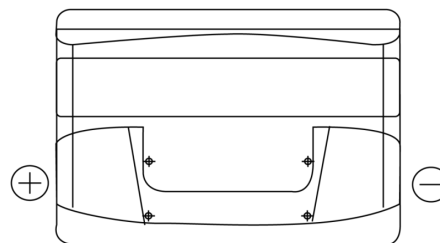

Batterier til Biler og lette kjøretøy

Formula FB741

Art.nr.	FB741
Technology	Flooded
EAN/GTIN	3661024044561
Spenning	12 V
Kapasitet	74.0 Ah
CCA	680 A
Lengde	278 mm
Bredde	175 mm
Høyde	190 mm
Kasse	L03
Polstilling	ETN 1
Poltype	EN taper post
Festeknast	B13
Vekt (kan variere)	16.60 kg

Polstilling**Poltype**

Positive Terminal

Negative Terminal

Festeknast

Design, egenskaper og tekniske spesifikasjoner kan endres uten forvarsel. Vi fraskriver oss enhver representasjon eller garanti, uttrykt eller underforstått, angående dataene eller anbefalingene, og skal under ingen omstendigheter holdes ansvarlig for tap eller skade som hevdes å ha oppstått som et resultat. Noen produkter kan være utilgjengelig i ditt lokale marked.