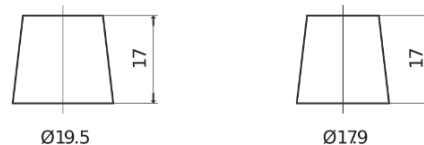

Batterier til Biler og lette kjøretøy

Formula FB740

Art.nr.	FB740
Technology	Flooded
EAN/GTIN	3661024044554
Spenning	12 V
Kapasitet	74.0 Ah
CCA	680 A
Lengde	278 mm
Bredde	175 mm
Høyde	190 mm
Kasse	L03
Polstilling	ETN 0
Poltype	EN taper post
Festeknast	B13
Vekt (kan variere)	16.60 kg

Polstilling

Poltype

Festeknast

Design, egenskaper og tekniske spesifikasjoner kan endres uten forvarsel. Vi fraskriver oss enhver representasjon eller garanti, uttrykt eller underforstått, angående dataene eller anbefalingene, og skal under ingen omstendigheter holdes ansvarlig for tap eller skade som hevdes å ha oppstått som et resultat. Noen produkter kan være utilgjengelig i ditt lokale marked.