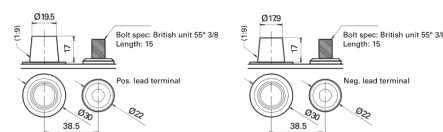

Sortimentsoversikt

Batterier til Marine og fritid

Start AGM EM960

Art.nr.	EM960
Technology	AGM
EAN/GTIN	3661024036016
Spenning	12 V
Kapasitet	100 Ah
CCA	800 A
MCA	960
Lengde	330 mm
Bredde	173 mm
Høyde	240 mm
Kasse	G31
Polstilling	ETN 1
Poltype	SAE M 3/8" taper&stud
Festeknast	B0
Vekt (kan variere)	31.00 kg

Polstilling

Poltype

Festeknast

Design, egenskaper og tekniske spesifikasjoner kan endres uten forvarsel. Vi fraskriver oss enhver representasjon eller garanti, uttrykt eller underforstått, angående dataene eller anbefalingene, og skal under ingen omstendigheter holdes ansvarlig for tap eller skade som hevdes å ha oppstått som et resultat. Noen produkter kan være utilgjengelig i ditt lokale marked.