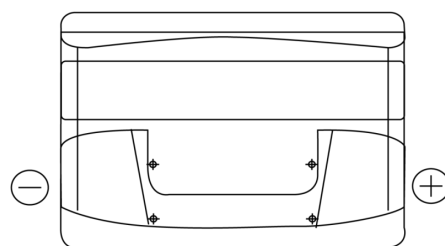

Batterier til Biler og lette kjøretøy

**Formula FB740**

Art.nr.	FB740
Technology	Flooded
EAN/GTIN	3661024044554
Spenning	12 V
Kapasitet	74.0 Ah
CCA	680 A
Lengde	278 mm
Bredde	175 mm
Høyde	190 mm
Kasse	L03
Polstilling	ETN 0
Poltype	EN taper post
Festeknast	B13
Vekt (kan variere)	16.60 kg

**Polstilling****Poltype**

Positive Terminal

Negative Terminal

**Festeknast**

Design, egenskaper og tekniske spesifikasjoner kan endres uten forvarsel. Vi fraskriver oss enhver representasjon eller garanti, uttrykt eller underforstått, angående dataene eller anbefalingene, og skal under ingen omstendigheter holdes ansvarlig for tap eller skade som hevdes å ha oppstått som et resultat. Noen produkter kan være utilgjengelig i ditt lokale marked.