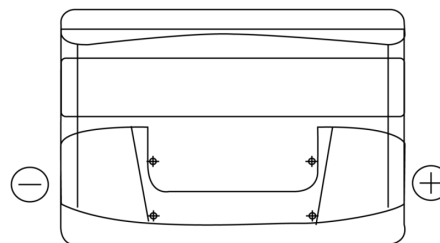

Batterier til Biler og lette kjøretøy

Formula FB740

Art.nr.	FB740
Technology	Flooded
EAN/GTIN	3661024044554
Spenning	12 V
Kapasitet	74.0 Ah
CCA	680 A
Lengde	278 mm
Bredde	175 mm
Høyde	190 mm
Kasse	L03
Polstilling	ETN 0
Poltype	EN taper post
Festeknast	B13
Vekt (kan variere)	16.60 kg

Polstilling**Poltype**

Positive Terminal

Negative Terminal

Festeknast

Design, egenskaper og tekniske spesifikasjoner kan endres uten forvarsel. Vi fraskriver oss enhver representasjon eller garanti, uttrykt eller underforstått, angående dataene eller anbefalingene, og skal under ingen omstendigheter holdes ansvarlig for tap eller skade som hevdes å ha oppstått som et resultat. Noen produkter kan være utilgjengelig i ditt lokale marked.