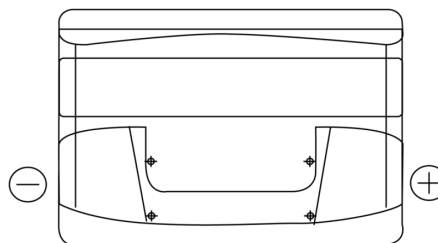

Polstilling