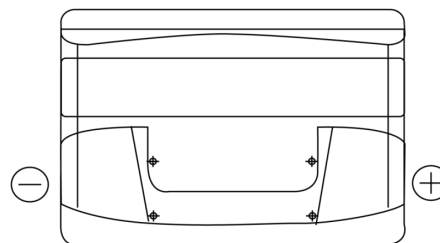

Polstilling