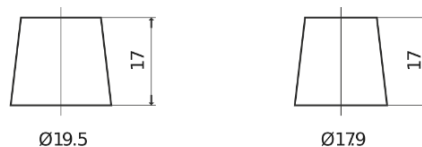

Sortimentsoversikt

Batterier til Biler og lette kjøretøy

Formula FB712

Art.nr.	FB712
Technology	Flooded
EAN/GTIN	3661024044646
Spenning	12 V
Kapasitet	71.0 Ah
CCA	670 A
Lengde	278 mm
Bredde	175 mm
Høyde	175 mm
Kasse	LB3
Polstilling	ETN 0
Poltype	EN taper post
Festeknast	B13
Vekt (kan variere)	15.30 kg

Polstilling

Poltype

Festeknast

Design, egenskaper og tekniske spesifikasjoner kan endres uten forvarsel. Vi fraskriver oss enhver representasjon eller garanti, uttrykt eller underforstått, angående dataene eller anbefalingene, og skal under ingen omstendigheter holdes ansvarlig for tap eller skade som hevdes å ha oppstått som et resultat. Noen produkter kan være utilgjengelig i ditt lokale marked.