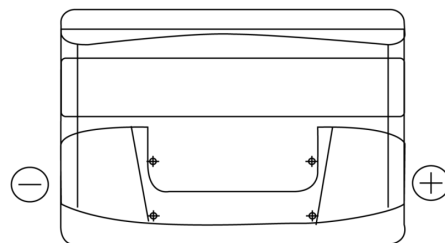

Batterier til Biler og lette kjøretøy

Formula FB712

Art.nr.	FB712
Technology	Flooded
EAN/GTIN	3661024044646
Spenning	12 V
Kapasitet	71.0 Ah
CCA	670 A
Lengde	278 mm
Bredde	175 mm
Høyde	175 mm
Kasse	LB3
Polstilling	ETN 0
Poltype	EN taper post
Festeknast	B13
Vekt (kan variere)	15.30 kg

Polstilling**Poltype**

Positive Terminal

Negative Terminal

Festeknast

Design, egenskaper og tekniske spesifikasjoner kan endres uten forvarsel. Vi fraskriver oss enhver representasjon eller garanti, uttrykt eller underforstått, angående dataene eller anbefalingene, og skal under ingen omstendigheter holdes ansvarlig for tap eller skade som hevdes å ha oppstått som et resultat. Noen produkter kan være utilgjengelig i ditt lokale marked.