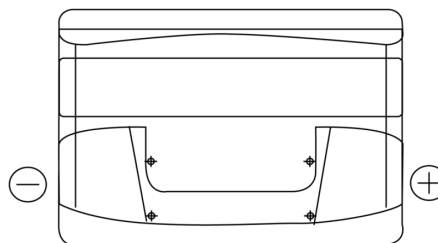

Sortimentsoversikt

Batterier til Biler og lette kjøretøy

Formula FB712

Art.nr.	FB712
Technology	Flooded
EAN/GTIN	3661024044646
Spenning	12 V
Kapasitet	71.0 Ah
CCA	670 A
Lengde	278 mm
Bredde	175 mm
Høyde	175 mm
Kasse	LB3
Polstilling	ETN 0
Poltype	EN taper post
Festeknast	B13
Vekt (kan variere)	15.30 kg

Polstilling

Poltype

Positive Terminal

Negative Terminal

Festeknast

Design, egenskaper og tekniske spesifikasjoner kan endres uten forvarsel. Vi fraskriver oss enhver representasjon eller garanti, uttrykt eller underforstått, angående dataene eller anbefalingene, og skal under ingen omstendigheter holdes ansvarlig for tap eller skade som hevdes å ha oppstått som et resultat. Noen produkter kan være utilgjengelig i ditt lokale marked.