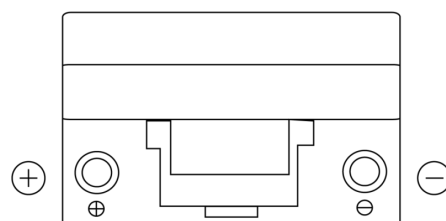

Batterier til Biler og lette kjøretøy

Formula FB705

Art.nr.	FB705
Technology	Flooded
EAN/GTIN	3661024044448
Spenning	12 V
Kapasitet	70.0 Ah
CCA	540 A
Lengde	270 mm
Bredde	173 mm
Høyde	222 mm
Kasse	D26
Polstilling	ETN 1
Poltype	EN taper post
Festeknast	Korean B1+B6
Vekt (kan variere)	16.10 kg

Polstilling**Poltype**

Positive Terminal

Negative Terminal

Festeknast

Design, egenskaper og tekniske spesifikasjoner kan endres uten forvarsel. Vi fraskriver oss enhver representasjon eller garanti, uttrykt eller underforstått, angående dataene eller anbefalingene, og skal under ingen omstendigheter holdes ansvarlig for tap eller skade som hevdes å ha oppstått som et resultat. Noen produkter kan være utilgjengelig i ditt lokale marked.