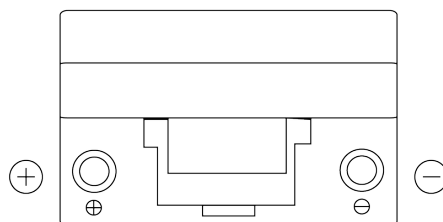

Sortimentsoversikt

Batterier til Biler og lette kjøretøy

Formula FB705

Art.nr.	FB705
Technology	Flooded
EAN/GTIN	3661024044448
Spenning	12 V
Kapasitet	70.0 Ah
CCA	540 A
Lengde	270 mm
Bredde	173 mm
Høyde	222 mm
Kasse	D26
Polstilling	ETN 1
Poltype	EN taper post
Festeknast	Korean B1+B6
Vekt (kan variere)	16.10 kg

Polstilling**Poltype**

Positive Terminal

Negative Terminal

Festeknast

Design, egenskaper og tekniske spesifikasjoner kan endres uten forvarsel. Vi fraskriver oss enhver representasjon eller garanti, uttrykt eller underforstått, angående dataene eller anbefalingene, og skal under ingen omstendigheter holdes ansvarlig for tap eller skade som hevdes å ha oppstått som et resultat. Noen produkter kan være utilgjengelig i ditt lokale marked.