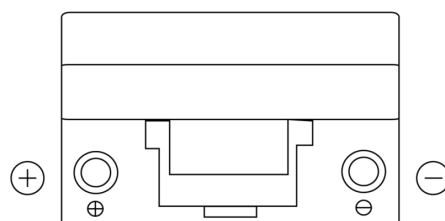

Batterier til Biler og lette kjøretøy

**Formula FB705**

Art.nr.	FB705
Technology	Flooded
EAN/GTIN	3661024044448
Spenning	12 V
Kapasitet	70.0 Ah
CCA	540 A
Lengde	270 mm
Bredde	173 mm
Høyde	222 mm
Kasse	D26
Polstilling	ETN 1
Poltype	EN taper post
Festeknast	Korean B1+B6
Vekt (kan variere)	16.10 kg

**Polstilling****Poltype**

Positive Terminal

Negative Terminal

**Festeknast**

Design, egenskaper og tekniske spesifikasjoner kan endres uten forvarsel. Vi fraskriver oss enhver representasjon eller garanti, uttrykt eller underforstått, angående dataene eller anbefalingene, og skal under ingen omstendigheter holdes ansvarlig for tap eller skade som hevdes å ha oppstått som et resultat. Noen produkter kan være utilgjengelig i ditt lokale marked.