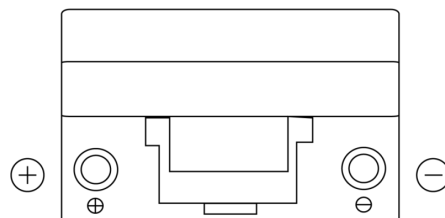

Batterier til Biler og lette kjøretøy

Formula FB705

Art.nr.	FB705
Technology	Flooded
EAN/GTIN	3661024044448
Spenning	12 V
Kapasitet	70.0 Ah
CCA	540 A
Lengde	270 mm
Bredde	173 mm
Høyde	222 mm
Kasse	D26
Polstilling	ETN 1
Poltype	EN taper post
Festeknast	Korean B1+B6
Vekt (kan variere)	16.10 kg

Polstilling**Poltype**

Positive Terminal

Negative Terminal

Festeknast

Design, egenskaper og tekniske spesifikasjoner kan endres uten forvarsel. Vi fraskriver oss enhver representasjon eller garanti, uttrykt eller underforstått, angående dataene eller anbefalingene, og skal under ingen omstendigheter holdes ansvarlig for tap eller skade som hevdes å ha oppstått som et resultat. Noen produkter kan være utilgjengelig i ditt lokale marked.