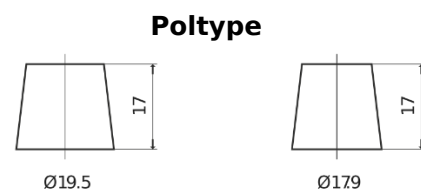

Sortimentsoversikt

Batterier til Lastebil, buss, maskiner, jordbruk

StartPRO TG145A

Art.nr.	TG145A
Technology	Flooded
EAN/GTIN	3661024055550
Spenning	12 V
Kapasitet	145 Ah
CCA	1000 A
Lengde	360 mm
Bredde	253 mm
Høyde	240 mm
Kasse	F21
Polstilling	ETN 6
Poltype	EN taper post
Festeknast	B0
Vekt (kan variere)	38.10 kg