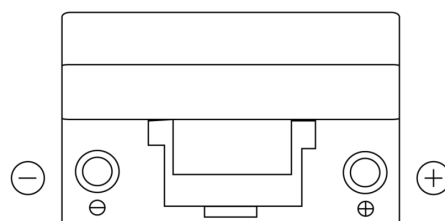

Sortimentsoversikt

Batterier til Biler og lette kjøretøy

Formula FB704

Art.nr.	FB704
Technology	Flooded
EAN/GTIN	3661024044431
Spenning	12 V
Kapasitet	70.0 Ah
CCA	540 A
Lengde	270 mm
Bredde	173 mm
Høyde	222 mm
Kasse	D26
Polstilling	ETN 0
Poltype	EN taper post
Festeknast	Korean B1+B6
Vekt (kan variere)	16.10 kg

Polstilling**Poltype**

Positive Terminal

Negative Terminal

Festeknast

Design, egenskaper og tekniske spesifikasjoner kan endres uten forvarsel. Vi fraskriver oss enhver representasjon eller garanti, uttrykt eller underforstått, angående dataene eller anbefalingene, og skal under ingen omstendigheter holdes ansvarlig for tap eller skade som hevdes å ha oppstått som et resultat. Noen produkter kan være utilgjengelig i ditt lokale marked.