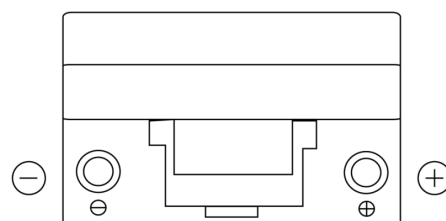

Sortimentsoversikt

Batterier til Biler og lette kjøretøy

Formula FB704

Art.nr.	FB704
Technology	Flooded
EAN/GTIN	3661024044431
Spenning	12 V
Kapasitet	70.0 Ah
CCA	540 A
Lengde	270 mm
Bredde	173 mm
Høyde	222 mm
Kasse	D26
Polstilling	ETN 0
Poltype	EN taper post
Festeknast	Korean B1+B6
Vekt (kan variere)	16.10 kg

Polstilling**Poltype**

Positive Terminal

Negative Terminal

Festeknast

Design, egenskaper og tekniske spesifikasjoner kan endres uten forvarsel. Vi fraskriver oss enhver representasjon eller garanti, uttrykt eller underforstått, angående dataene eller anbefalingene, og skal under ingen omstendigheter holdes ansvarlig for tap eller skade som hevdes å ha oppstått som et resultat. Noen produkter kan være utilgjengelig i ditt lokale marked.