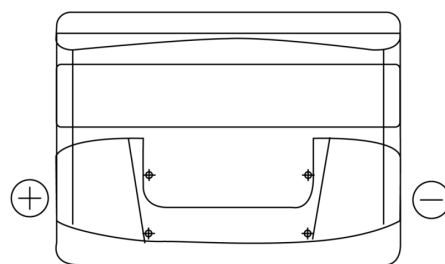

Sortimentsoversikt

Batterier til Biler og lette kjøretøy

Formula FB621

Art.nr.	FB621
Technology	Flooded
EAN/GTIN	3661024044547
Spenning	12 V
Kapasitet	62.0 Ah
CCA	540 A
Lengde	242 mm
Bredde	175 mm
Høyde	190 mm
Kasse	L02
Polstilling	ETN 1
Poltype	EN taper post
Festeknast	B13
Vekt (kan variere)	14.20 kg

Polstilling**Poltype**

Positive Terminal

Negative Terminal

Festeknast

Design, egenskaper og tekniske spesifikasjoner kan endres uten forvarsel. Vi fraskriver oss enhver representasjon eller garanti, uttrykt eller underforstått, angående dataene eller anbefalingene, og skal under ingen omstendigheter holdes ansvarlig for tap eller skade som hevdes å ha oppstått som et resultat. Noen produkter kan være utilgjengelig i ditt lokale marked.