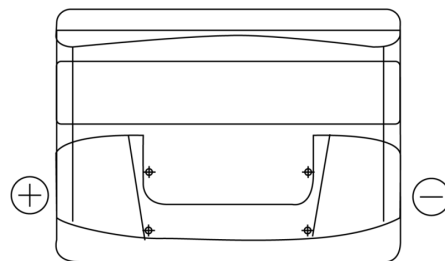

Sortimentsoversikt

Batterier til Biler og lette kjøretøy

Formula FB621

Art.nr.	FB621
Technology	Flooded
EAN/GTIN	3661024044547
Spenning	12 V
Kapasitet	62.0 Ah
CCA	540 A
Lengde	242 mm
Bredde	175 mm
Høyde	190 mm
Kasse	L02
Polstilling	ETN 1
Poltype	EN taper post
Festeknast	B13
Vekt (kan variere)	14.20 kg

Polstilling

Poltype

Positive Terminal

Negative Terminal

Festeknast

Design, egenskaper og tekniske spesifikasjoner kan endres uten forvarsel. Vi fraskriver oss enhver representasjon eller garanti, uttrykt eller underforstått, angående dataene eller anbefalingene, og skal under ingen omstendigheter holdes ansvarlig for tap eller skade som hevdes å ha oppstått som et resultat. Noen produkter kan være utilgjengelig i ditt lokale marked.