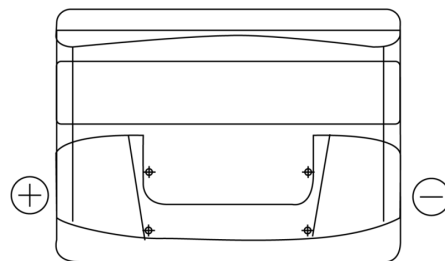

Batterier til Biler og lette kjøretøy

Formula FB621

Art.nr.	FB621
Technology	Flooded
EAN/GTIN	3661024044547
Spenning	12 V
Kapasitet	62.0 Ah
CCA	540 A
Lengde	242 mm
Bredde	175 mm
Høyde	190 mm
Kasse	L02
Polstilling	ETN 1
Poltype	EN taper post
Festeknast	B13
Vekt (kan variere)	14.20 kg

Polstilling**Poltype**

Positive Terminal

Negative Terminal

Festeknast

Design, egenskaper og tekniske spesifikasjoner kan endres uten forvarsel. Vi fraskriver oss enhver representasjon eller garanti, uttrykt eller underforstått, angående dataene eller anbefalingene, og skal under ingen omstendigheter holdes ansvarlig for tap eller skade som hevdes å ha oppstått som et resultat. Noen produkter kan være utilgjengelig i ditt lokale marked.