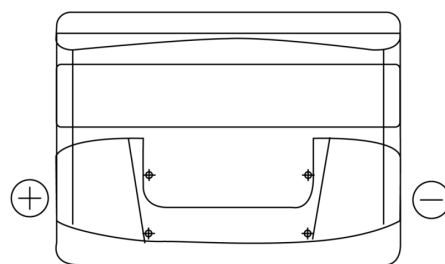

**Sortimentsoversikt**

Batterier til Biler og lette kjøretøy

**Formula FB621**

Art.nr.	FB621
Technology	Flooded
EAN/GTIN	3661024044547
Spenning	12 V
Kapasitet	62.0 Ah
CCA	540 A
Lengde	242 mm
Bredde	175 mm
Høyde	190 mm
Kasse	L02
Polstilling	ETN 1
Poltype	EN taper post
Festeknast	B13
Vekt (kan variere)	14.20 kg

**Polstilling****Poltype**

Positive Terminal

Negative Terminal

**Festeknast**

Design, egenskaper og tekniske spesifikasjoner kan endres uten forvarsel. Vi fraskriver oss enhver representasjon eller garanti, uttrykt eller underforstått, angående dataene eller anbefalingene, og skal under ingen omstendigheter holdes ansvarlig for tap eller skade som hevdes å ha oppstått som et resultat. Noen produkter kan være utilgjengelig i ditt lokale marked.