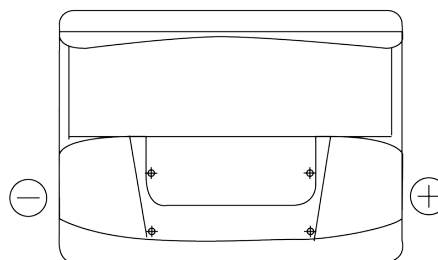

Batterier til Biler og lette kjøretøy

Formula FB620

Art.nr.	FB620
Technology	Flooded
EAN/GTIN	3661024044530
Spenning	12 V
Kapasitet	62.0 Ah
CCA	540 A
Lengde	242 mm
Bredde	175 mm
Høyde	190 mm
Kasse	L02
Polstilling	ETN 0
Poltype	EN taper post
Festeknast	B13
Vekt (kan variere)	14.20 kg

Polstilling**Poltype**

Positive Terminal

Negative Terminal

Festeknast

Design, egenskaper og tekniske spesifikasjoner kan endres uten forvarsel. Vi fraskriver oss enhver representasjon eller garanti, uttrykt eller underforstått, angående dataene eller anbefalingene, og skal under ingen omstendigheter holdes ansvarlig for tap eller skade som hevdes å ha oppstått som et resultat. Noen produkter kan være utilgjengelig i ditt lokale marked.