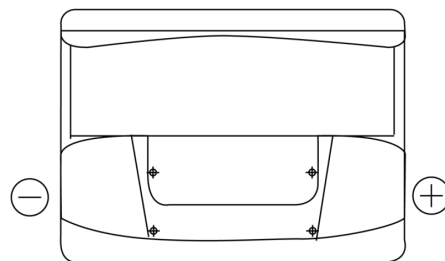

Batterier til Biler og lette kjøretøy

**Formula FB620**

Art.nr.	FB620
Technology	Flooded
EAN/GTIN	3661024044530
Spenning	12 V
Kapasitet	62.0 Ah
CCA	540 A
Lengde	242 mm
Bredde	175 mm
Høyde	190 mm
Kasse	L02
Polstilling	ETN 0
Poltype	EN taper post
Festeknast	B13
Vekt (kan variere)	14.20 kg

**Polstilling****Poltype**

Positive Terminal

Negative Terminal

**Festeknast**

Design, egenskaper og tekniske spesifikasjoner kan endres uten forvarsel. Vi fraskriver oss enhver representasjon eller garanti, uttrykt eller underforstått, angående dataene eller anbefalingene, og skal under ingen omstendigheter holdes ansvarlig for tap eller skade som hevdes å ha oppstått som et resultat. Noen produkter kan være utilgjengelig i ditt lokale marked.