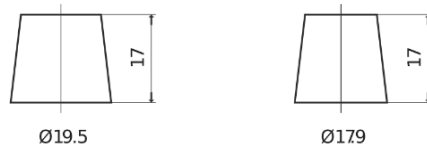

Sortimentsoversikt

Batterier til Biler og lette kjøretøy

Formula FB620

Art.nr.	FB620
Technology	Flooded
EAN/GTIN	3661024044530
Spenning	12 V
Kapasitet	62.0 Ah
CCA	540 A
Lengde	242 mm
Bredde	175 mm
Høyde	190 mm
Kasse	L02
Polstilling	ETN 0
Poltype	EN taper post
Festeknast	B13
Vekt (kan variere)	14.20 kg

Polstilling

Poltype

Festeknast

Design, egenskaper og tekniske spesifikasjoner kan endres uten forvarsel. Vi fraskriver oss enhver representasjon eller garanti, uttrykt eller underforstått, angående dataene eller anbefalingene, og skal under ingen omstendigheter holdes ansvarlig for tap eller skade som hevdes å ha oppstått som et resultat. Noen produkter kan være utilgjengelig i ditt lokale marked.