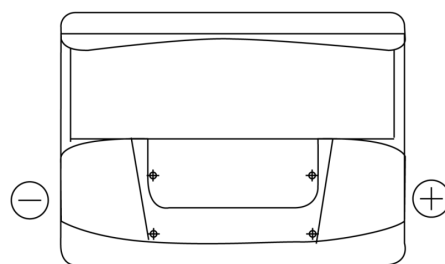

Polstilling