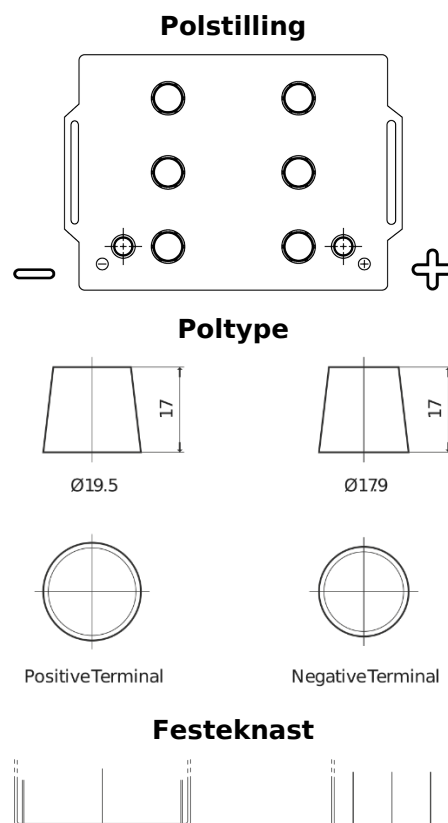

Sortimentsoversikt

Batterier til Lastebil, buss, maskiner, jordbruk

StartPRO EG145A

Art.nr.	EG145A
Technology	Flooded
EAN/GTIN	3661024035552
Spenning	12 V
Kapasitet	145 Ah
CCA	1000 A
Lengde	360 mm
Bredde	253 mm
Høyde	240 mm
Kasse	F21
Polstilling	ETN 6
Poltype	EN taper post
Festeknast	B0
Vekt (kan variere)	38.10 kg