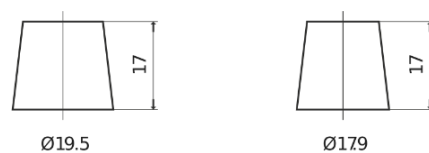

Batterier til Biler og lette kjøretøy

Formula FB605

Art.nr.	FB605
Technology	Flooded
EAN/GTIN	3661024044424
Spenning	12 V
Kapasitet	60.0 Ah
CCA	480 A
Lengde	230 mm
Bredde	173 mm
Høyde	222 mm
Kasse	D23
Polstilling	ETN 1
Poltype	EN taper post
Festeknast	Korean B1
Vekt (kan variere)	14.60 kg

Polstilling

Poltype

Festeknast

Design, egenskaper og tekniske spesifikasjoner kan endres uten forvarsel. Vi fraskriver oss enhver representasjon eller garanti, uttrykt eller underforstått, angående dataene eller anbefalingene, og skal under ingen omstendigheter holdes ansvarlig for tap eller skade som hevdes å ha oppstått som et resultat. Noen produkter kan være utilgjengelig i ditt lokale marked.