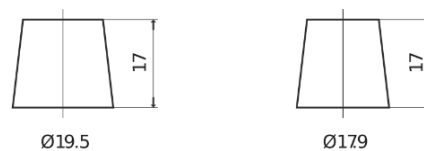

Batterier til Biler og lette kjøretøy

Formula FB605

Art.nr.	FB605
Technology	Flooded
EAN/GTIN	3661024044424
Spenning	12 V
Kapasitet	60.0 Ah
CCA	480 A
Lengde	230 mm
Bredde	173 mm
Høyde	222 mm
Kasse	D23
Polstilling	ETN 1
Poltype	EN taper post
Festeknast	Korean B1
Vekt (kan variere)	14.60 kg

Polstilling

Poltype

Festeknast

Design, egenskaper og tekniske spesifikasjoner kan endres uten forvarsel. Vi fraskriver oss enhver representasjon eller garanti, uttrykt eller underforstått, angående dataene eller anbefalingene, og skal under ingen omstendigheter holdes ansvarlig for tap eller skade som hevdes å ha oppstått som et resultat. Noen produkter kan være utilgjengelig i ditt lokale marked.