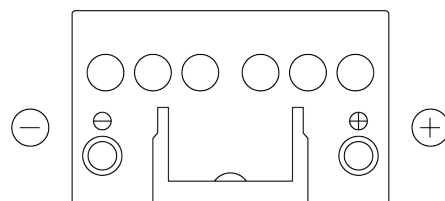

Sortimentsoversikt

Batterier til Biler og lette kjøretøy

Technica TB450

Art.nr.	TB450
Technology	Flooded
EAN/GTIN	3661024054492
Spenning	12 V
Kapasitet	45 Ah
CCA	330 A
Lengde	220 mm
Bredde	135 mm
Høyde	225 mm
Kasse	E02
Polstilling	ETN 0
Poltype	EN taper post
Festeknast	B1
Vekt (kan variere)	12.50 kg

Polstilling**Poltype**

Positive Terminal

Negative Terminal

Festeknast

Design, egenskaper og tekniske spesifikasjoner kan endres uten forvarsel. Vi fraskriver oss enhver representasjon eller garanti, uttrykt eller underforstått, angående dataene eller anbefalingene, og skal under ingen omstendigheter holdes ansvarlig for tap eller skade som hevdes å ha oppstått som et resultat. Noen produkter kan være utilgjengelig i ditt lokale marked.