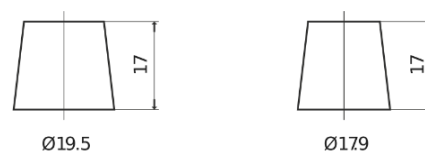

Batterier til Biler og lette kjøretøy

Formula FB604

Art.nr.	FB604
Technology	Flooded
EAN/GTIN	3661024044417
Spenning	12 V
Kapasitet	60.0 Ah
CCA	480 A
Lengde	230 mm
Bredde	173 mm
Høyde	222 mm
Kasse	D23
Polstilling	ETN 0
Poltype	EN taper post
Festeknast	Korean B1
Vekt (kan variere)	14.60 kg

Polstilling

Poltype

Festeknast

Design, egenskaper og tekniske spesifikasjoner kan endres uten forvarsel. Vi fraskriver oss enhver representasjon eller garanti, uttrykt eller underforstått, angående dataene eller anbefalingene, og skal under ingen omstendigheter holdes ansvarlig for tap eller skade som hevdes å ha oppstått som et resultat. Noen produkter kan være utilgjengelig i ditt lokale marked.