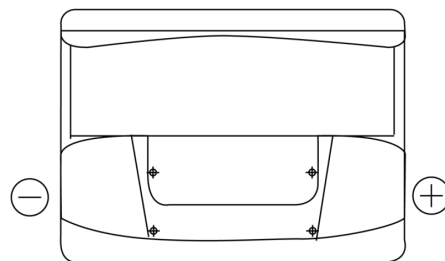

Batterier til Biler og lette kjøretøy

Formula FB602

Art.nr.	FB602
Technology	Flooded
EAN/GTIN	3661024044639
Spenning	12 V
Kapasitet	60.0 Ah
CCA	540 A
Lengde	242 mm
Bredde	175 mm
Høyde	175 mm
Kasse	LB2
Polstilling	ETN 0
Poltype	EN taper post
Festeknast	B13
Vekt (kan variere)	12.90 kg

Polstilling**Poltype**

Positive Terminal

Negative Terminal

Festeknast

Design, egenskaper og tekniske spesifikasjoner kan endres uten forvarsel. Vi fraskriver oss enhver representasjon eller garanti, uttrykt eller underforstått, angående dataene eller anbefalingene, og skal under ingen omstendigheter holdes ansvarlig for tap eller skade som hevdes å ha oppstått som et resultat. Noen produkter kan være utilgjengelig i ditt lokale marked.