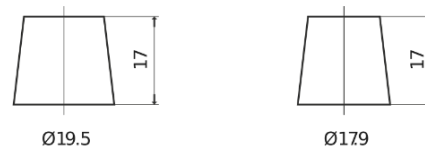

Batterier til Biler og lette kjøretøy

Formula FB602

Art.nr.	FB602
Technology	Flooded
EAN/GTIN	3661024044639
Spenning	12 V
Kapasitet	60.0 Ah
CCA	540 A
Lengde	242 mm
Bredde	175 mm
Høyde	175 mm
Kasse	LB2
Polstilling	ETN 0
Poltype	EN taper post
Festeknast	B13
Vekt (kan variere)	12.90 kg

Polstilling

Poltype

Festeknast

Design, egenskaper og tekniske spesifikasjoner kan endres uten forvarsel. Vi fraskriver oss enhver representasjon eller garanti, uttrykt eller underforstått, angående dataene eller anbefalingene, og skal under ingen omstendigheter holdes ansvarlig for tap eller skade som hevdes å ha oppstått som et resultat. Noen produkter kan være utilgjengelig i ditt lokale marked.