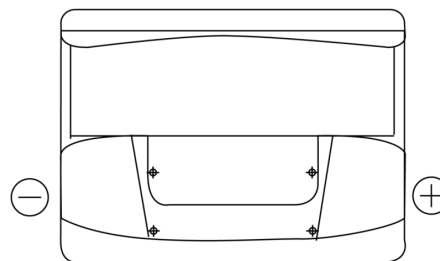

Batterier til Biler og lette kjøretøy

Formula FB602

Art.nr.	FB602
Technology	Flooded
EAN/GTIN	3661024044639
Spenning	12 V
Kapasitet	60.0 Ah
CCA	540 A
Lengde	242 mm
Bredde	175 mm
Høyde	175 mm
Kasse	LB2
Polstilling	ETN 0
Poltype	EN taper post
Festeknast	B13
Vekt (kan variere)	12.90 kg

Polstilling**Poltype**

Positive Terminal

Negative Terminal

Festeknast

Design, egenskaper og tekniske spesifikasjoner kan endres uten forvarsel. Vi fraskriver oss enhver representasjon eller garanti, uttrykt eller underforstått, angående dataene eller anbefalingene, og skal under ingen omstendigheter holdes ansvarlig for tap eller skade som hevdes å ha oppstått som et resultat. Noen produkter kan være utilgjengelig i ditt lokale marked.