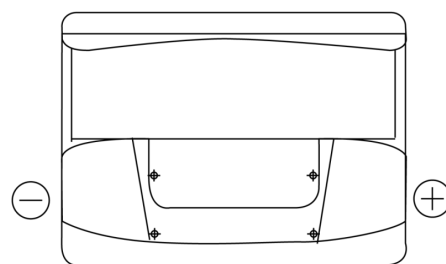

Sortimentsoversikt

Batterier til Biler og lette kjøretøy

Formula FB602

Art.nr.	FB602
Technology	Flooded
EAN/GTIN	3661024044639
Spenning	12 V
Kapasitet	60.0 Ah
CCA	540 A
Lengde	242 mm
Bredde	175 mm
Høyde	175 mm
Kasse	LB2
Polstilling	ETN 0
Poltype	EN taper post
Festeknast	B13
Vekt (kan variere)	12.90 kg

Polstilling**Poltype**

Positive Terminal

Negative Terminal

Festeknast

Design, egenskaper og tekniske spesifikasjoner kan endres uten forvarsel. Vi fraskriver oss enhver representasjon eller garanti, uttrykt eller underforstått, angående dataene eller anbefalingene, og skal under ingen omstendigheter holdes ansvarlig for tap eller skade som hevdes å ha oppstått som et resultat. Noen produkter kan være utilgjengelig i ditt lokale marked.