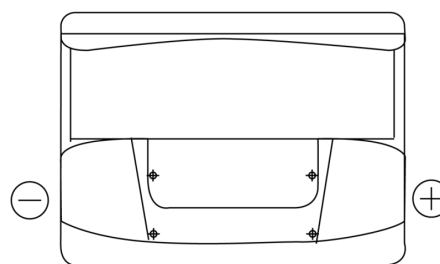

Batterier til Biler og lette kjøretøy

Formula FB602

Art.nr.	FB602
Technology	Flooded
EAN/GTIN	3661024044639
Spenning	12 V
Kapasitet	60.0 Ah
CCA	540 A
Lengde	242 mm
Bredde	175 mm
Høyde	175 mm
Kasse	LB2
Polstilling	ETN 0
Poltype	EN taper post
Festeknast	B13
Vekt (kan variere)	12.90 kg

Polstilling**Poltype**

Positive Terminal

Negative Terminal

Festeknast

Design, egenskaper og tekniske spesifikasjoner kan endres uten forvarsel. Vi fraskriver oss enhver representasjon eller garanti, uttrykt eller underforstått, angående dataene eller anbefalingene, og skal under ingen omstendigheter holdes ansvarlig for tap eller skade som hevdes å ha oppstått som et resultat. Noen produkter kan være utilgjengelig i ditt lokale marked.