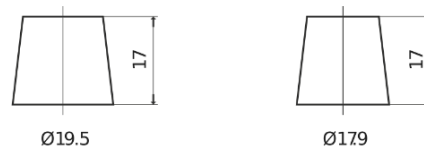

Batterier til Biler og lette kjøretøy

Formula FB602

Art.nr.	FB602
Technology	Flooded
EAN/GTIN	3661024044639
Spenning	12 V
Kapasitet	60.0 Ah
CCA	540 A
Lengde	242 mm
Bredde	175 mm
Høyde	175 mm
Kasse	LB2
Polstilling	ETN 0
Poltype	EN taper post
Festeknast	B13
Vekt (kan variere)	12.90 kg

Polstilling

Poltype

Festeknast

Design, egenskaper og tekniske spesifikasjoner kan endres uten forvarsel. Vi fraskriver oss enhver representasjon eller garanti, uttrykt eller underforstått, angående dataene eller anbefalingene, og skal under ingen omstendigheter holdes ansvarlig for tap eller skade som hevdes å ha oppstått som et resultat. Noen produkter kan være utilgjengelig i ditt lokale marked.