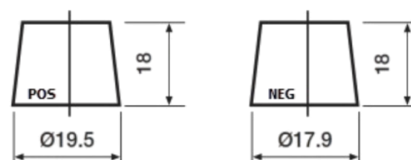

Poltype

Remove T1 adapter for T3