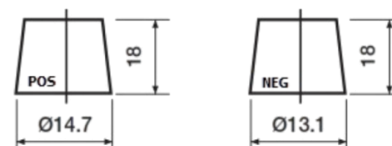

Sortimentsoversikt

Batterier til Biler og lette kjøretøy

Premium EA456

Art.nr.	EA456
Technology	Flooded
EAN/GTIN	3661024034128
Spenning	12 V
Kapasitet	45 Ah
CCA	390 A
Lengde	237 mm
Bredde	127 mm
Høyde	227 mm
Kasse	B24
Polstilling	ETN 0
Poltype	From JIS to EN (Ring adapter)
Festeknast	B1
Vekt (kan variere)	11.80 kg

Polstilling

Poltype

Remove T1 adapter for T3

Festeknast

Design, egenskaper og tekniske spesifikasjoner kan endres uten forvarsel. Vi fraskriver oss enhver representasjon eller garanti, uttrykt eller underforstått, angående dataene eller anbefalingene, og skal under ingen omstendigheter holdes ansvarlig for tap eller skade som hevdes å ha oppstått som et resultat. Noen produkter kan være utilgjengelig i ditt lokale marked.