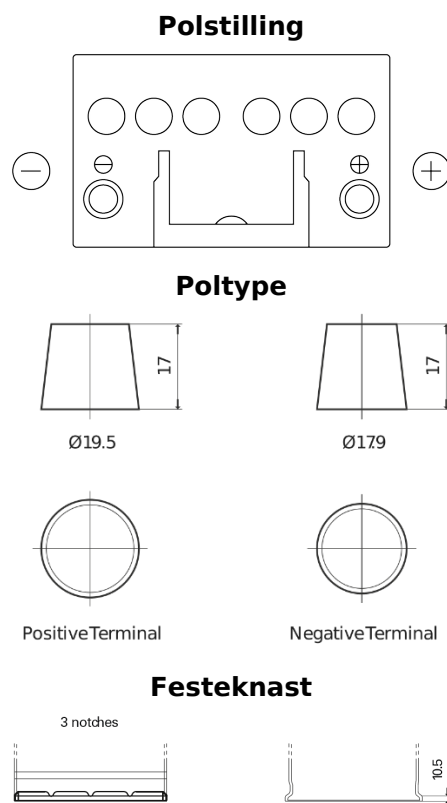

Sortimentsoversikt

Batterier til Biler og lette kjøretøy

Excell EB450

Art.nr.	EB450
Technology	Flooded
EAN/GTIN	3661024034494
Spenning	12 V
Kapasitet	45 Ah
CCA	330 A
Lengde	220 mm
Bredde	135 mm
Høyde	225 mm
Kasse	E02
Polstilling	ETN 0
Poltype	EN taper post
Festeknast	B1
Vekt (kan variere)	12.50 kg