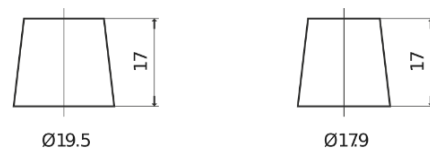

Batterier til Biler og lette kjøretøy

Formula FB504

Art.nr.	FB504
Technology	Flooded
EAN/GTIN	3661024044400
Spenning	12 V
Kapasitet	50.0 Ah
CCA	360 A
Lengde	200 mm
Bredde	173 mm
Høyde	222 mm
Kasse	D20
Polstilling	ETN 0
Poltype	EN taper post
Festeknast	Korean B1
Vekt (kan variere)	12.90 kg

Polstilling

Poltype

Festeknast

Design, egenskaper og tekniske spesifikasjoner kan endres uten forvarsel. Vi fraskriver oss enhver representasjon eller garanti, uttrykt eller underforstått, angående dataene eller anbefalingene, og skal under ingen omstendigheter holdes ansvarlig for tap eller skade som hevdes å ha oppstått som et resultat. Noen produkter kan være utilgjengelig i ditt lokale marked.