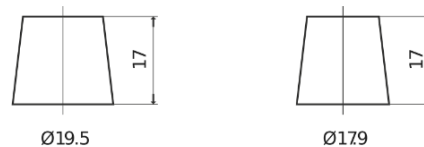

Batterier til Biler og lette kjøretøy

Formula FB501

Art.nr.	FB501
Technology	Flooded
EAN/GTIN	3661024044523
Spenning	12 V
Kapasitet	50.0 Ah
CCA	450 A
Lengde	207 mm
Bredde	175 mm
Høyde	190 mm
Kasse	L01
Polstilling	ETN 1
Poltype	EN taper post
Festeknast	B13
Vekt (kan variere)	12.20 kg

Polstilling

Poltype

Festeknast

Design, egenskaper og tekniske spesifikasjoner kan endres uten forvarsel. Vi fraskriver oss enhver representasjon eller garanti, uttrykt eller underforstått, angående dataene eller anbefalingene, og skal under ingen omstendigheter holdes ansvarlig for tap eller skade som hevdes å ha oppstått som et resultat. Noen produkter kan være utilgjengelig i ditt lokale marked.