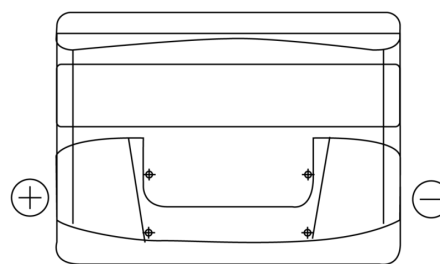

Batterier til Biler og lette kjøretøy

Formula FB501

Art.nr.	FB501
Technology	Flooded
EAN/GTIN	3661024044523
Spenning	12 V
Kapasitet	50.0 Ah
CCA	450 A
Lengde	207 mm
Bredde	175 mm
Høyde	190 mm
Kasse	L01
Polstilling	ETN 1
Poltype	EN taper post
Festeknast	B13
Vekt (kan variere)	12.20 kg

Polstilling**Poltype**

Positive Terminal

Negative Terminal

Festeknast

Design, egenskaper og tekniske spesifikasjoner kan endres uten forvarsel. Vi fraskriver oss enhver representasjon eller garanti, uttrykt eller underforstått, angående dataene eller anbefalingene, og skal under ingen omstendigheter holdes ansvarlig for tap eller skade som hevdes å ha oppstått som et resultat. Noen produkter kan være utilgjengelig i ditt lokale marked.