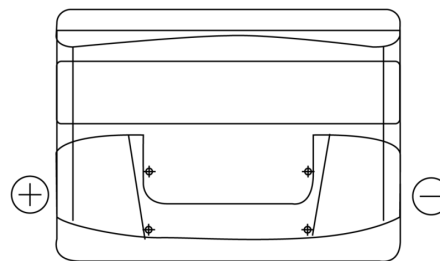

Batterier til Biler og lette kjøretøy

Formula FB501

Art.nr.	FB501
Technology	Flooded
EAN/GTIN	3661024044523
Spenning	12 V
Kapasitet	50.0 Ah
CCA	450 A
Lengde	207 mm
Bredde	175 mm
Høyde	190 mm
Kasse	L01
Polstilling	ETN 1
Poltype	EN taper post
Festeknast	B13
Vekt (kan variere)	12.20 kg

Polstilling**Poltype**

Positive Terminal

Negative Terminal

Festeknast

Design, egenskaper og tekniske spesifikasjoner kan endres uten forvarsel. Vi fraskriver oss enhver representasjon eller garanti, uttrykt eller underforstått, angående dataene eller anbefalingene, og skal under ingen omstendigheter holdes ansvarlig for tap eller skade som hevdes å ha oppstått som et resultat. Noen produkter kan være utilgjengelig i ditt lokale marked.