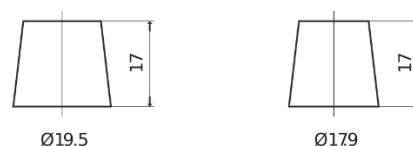

Sortimentsoversikt

Batterier til Biler og lette kjøretøy

Technica TB451

Art.nr.	TB451
Technology	Flooded
EAN/GTIN	3661024054485
Spenning	12 V
Kapasitet	45 Ah
CCA	330 A
Lengde	220 mm
Bredde	135 mm
Høyde	225 mm
Kasse	E02
Polstilling	ETN 1
Poltype	EN taper post
Festeknast	B1
Vekt (kan variere)	12.50 kg

Polstilling

Poltype

Festeknast

Design, egenskaper og tekniske spesifikasjoner kan endres uten forvarsel. Vi fraskriver oss enhver representasjon eller garanti, uttrykt eller underforstått, angående dataene eller anbefalingene, og skal under ingen omstendigheter holdes ansvarlig for tap eller skade som hevdes å ha oppstått som et resultat. Noen produkter kan være utilgjengelig i ditt lokale marked.