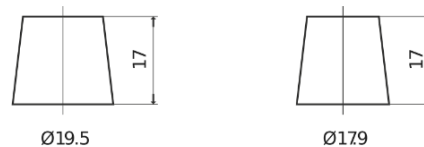

Sortimentsoversikt

Batterier til Biler og lette kjøretøy

Formula FB500

Art.nr.	FB500
Technology	Flooded
EAN/GTIN	3661024044516
Spenning	12 V
Kapasitet	50.0 Ah
CCA	450 A
Lengde	207 mm
Bredde	175 mm
Høyde	190 mm
Kasse	L01
Polstilling	ETN 0
Poltype	EN taper post
Festeknast	B13
Vekt (kan variere)	12.20 kg

Polstilling

Poltype

Festeknast

Design, egenskaper og tekniske spesifikasjoner kan endres uten forvarsel. Vi fraskriver oss enhver representasjon eller garanti, uttrykt eller underforstått, angående dataene eller anbefalingene, og skal under ingen omstendigheter holdes ansvarlig for tap eller skade som hevdes å ha oppstått som et resultat. Noen produkter kan være utilgjengelig i ditt lokale marked.