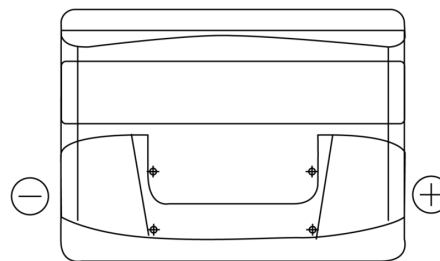

Sortimentsoversikt

Batterier til Biler og lette kjøretøy

Formula FB500

Art.nr.	FB500
Technology	Flooded
EAN/GTIN	3661024044516
Spenning	12 V
Kapasitet	50.0 Ah
CCA	450 A
Lengde	207 mm
Bredde	175 mm
Høyde	190 mm
Kasse	L01
Polstilling	ETN 0
Poltype	EN taper post
Festeknast	B13
Vekt (kan variere)	12.20 kg

Polstilling

Poltype

Positive Terminal

Negative Terminal

Festeknast

Design, egenskaper og tekniske spesifikasjoner kan endres uten forvarsel. Vi fraskriver oss enhver representasjon eller garanti, uttrykt eller underforstått, angående dataene eller anbefalingene, og skal under ingen omstendigheter holdes ansvarlig for tap eller skade som hevdes å ha oppstått som et resultat. Noen produkter kan være utilgjengelig i ditt lokale marked.