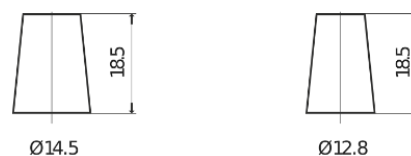

Batterier til Biler og lette kjøretøy

Formula FB457

Art.nr.	FB457
Technology	Flooded
EAN/GTIN	3661024044363
Spenning	12 V
Kapasitet	45.0 Ah
CCA	330 A
Lengde	237 mm
Bredde	127 mm
Høyde	227 mm
Kasse	B24
Polstilling	ETN 1
Poltype	JIS taper post
Festeknast	B0
Vekt (kan variere)	11.40 kg

Polstilling

Poltype

Festeknast

Design, egenskaper og tekniske spesifikasjoner kan endres uten forvarsel. Vi fraskriver oss enhver representasjon eller garanti, uttrykt eller underforstått, angående dataene eller anbefalingene, og skal under ingen omstendigheter holdes ansvarlig for tap eller skade som hevdes å ha oppstått som et resultat. Noen produkter kan være utilgjengelig i ditt lokale marked.