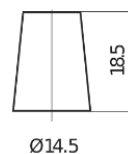

Poltype

Positive Terminal

Negative Terminal