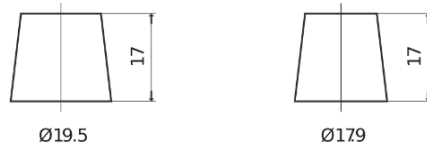

Sortimentsoversikt

Batterier til Biler og lette kjøretøy

Formula FB455

Art.nr.	FB455
Technology	Flooded
EAN/GTIN	3661024044387
Spenning	12 V
Kapasitet	45.0 Ah
CCA	330 A
Lengde	237 mm
Bredde	127 mm
Høyde	227 mm
Kasse	B24
Polstilling	ETN 1
Poltype	EN taper post
Festeknast	B0
Vekt (kan variere)	11.40 kg

Polstilling

Poltype

Festeknast

Design, egenskaper og tekniske spesifikasjoner kan endres uten forvarsel. Vi fraskriver oss enhver representasjon eller garanti, uttrykt eller underforstått, angående dataene eller anbefalingene, og skal under ingen omstendigheter holdes ansvarlig for tap eller skade som hevdes å ha oppstått som et resultat. Noen produkter kan være utilgjengelig i ditt lokale marked.