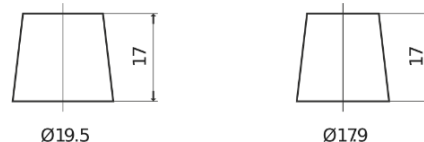

Batterier til Biler og lette kjøretøy

Formula FB455

Art.nr.	FB455
Technology	Flooded
EAN/GTIN	3661024044387
Spenning	12 V
Kapasitet	45.0 Ah
CCA	330 A
Lengde	237 mm
Bredde	127 mm
Høyde	227 mm
Kasse	B24
Polstilling	ETN 1
Poltype	EN taper post
Festeknast	B0
Vekt (kan variere)	11.40 kg

Polstilling

Poltype

Festeknast

Design, egenskaper og tekniske spesifikasjoner kan endres uten forvarsel. Vi fraskriver oss enhver representasjon eller garanti, uttrykt eller underforstått, angående dataene eller anbefalingene, og skal under ingen omstendigheter holdes ansvarlig for tap eller skade som hevdes å ha oppstått som et resultat. Noen produkter kan være utilgjengelig i ditt lokale marked.