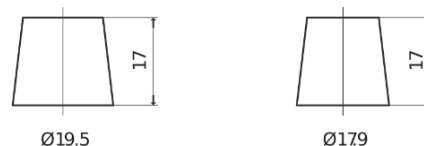

Batterier til Biler og lette kjøretøy

Formula FB455

Art.nr.	FB455
Technology	Flooded
EAN/GTIN	3661024044387
Spenning	12 V
Kapasitet	45.0 Ah
CCA	330 A
Lengde	237 mm
Bredde	127 mm
Høyde	227 mm
Kasse	B24
Polstilling	ETN 1
Poltype	EN taper post
Festeknast	B0
Vekt (kan variere)	11.40 kg

Polstilling

Poltype

Festeknast

Design, egenskaper og tekniske spesifikasjoner kan endres uten forvarsel. Vi fraskriver oss enhver representasjon eller garanti, uttrykt eller underforstått, angående dataene eller anbefalingene, og skal under ingen omstendigheter holdes ansvarlig for tap eller skade som hevdes å ha oppstått som et resultat. Noen produkter kan være utilgjengelig i ditt lokale marked.