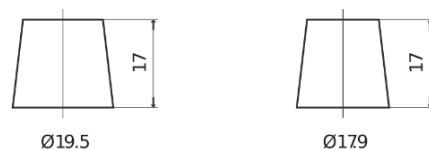

Batterier til Biler og lette kjøretøy

Formula FB454

Art.nr.	FB454
Technology	Flooded
EAN/GTIN	3661024044370
Spenning	12 V
Kapasitet	45.0 Ah
CCA	330 A
Lengde	237 mm
Bredde	127 mm
Høyde	227 mm
Kasse	B24
Polstilling	ETN 0
Poltype	EN taper post
Festeknast	B0
Vekt (kan variere)	11.40 kg

Polstilling

Poltype

Festeknast

Design, egenskaper og tekniske spesifikasjoner kan endres uten forvarsel. Vi fraskriver oss enhver representasjon eller garanti, uttrykt eller underforstått, angående dataene eller anbefalingene, og skal under ingen omstendigheter holdes ansvarlig for tap eller skade som hevdes å ha oppstått som et resultat. Noen produkter kan være utilgjengelig i ditt lokale marked.