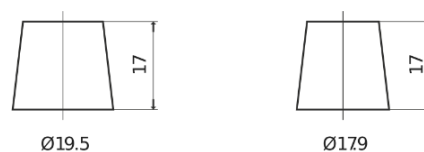

Batterier til Biler og lette kjøretøy

Formula FB454

Art.nr.	FB454
Technology	Flooded
EAN/GTIN	3661024044370
Spenning	12 V
Kapasitet	45.0 Ah
CCA	330 A
Lengde	237 mm
Bredde	127 mm
Høyde	227 mm
Kasse	B24
Polstilling	ETN 0
Poltype	EN taper post
Festeknast	B0
Vekt (kan variere)	11.40 kg

Polstilling

Poltype

Festeknast

Design, egenskaper og tekniske spesifikasjoner kan endres uten forvarsel. Vi fraskriver oss enhver representasjon eller garanti, uttrykt eller underforstått, angående dataene eller anbefalingene, og skal under ingen omstendigheter holdes ansvarlig for tap eller skade som hevdes å ha oppstått som et resultat. Noen produkter kan være utilgjengelig i ditt lokale marked.