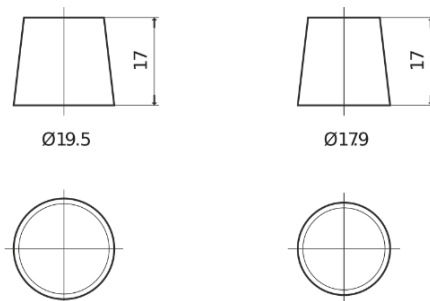

Poltype

Positive Terminal

Negative Terminal

Festeknast

Design, egenskaper og tekniske spesifikasjoner kan endres uten forvarsel. Vi fraskriver oss enhver representasjon eller garanti, uttrykt eller underforstått, angående dataene eller anbefalingene, og skal under ingen omstendigheter holdes ansvarlig for tap eller skade som hevdes å ha oppstått som et resultat. Noen produkter kan være utilgjengelig i ditt lokale marked.