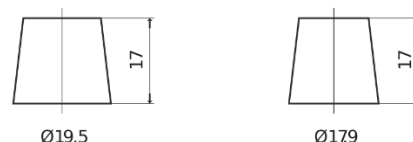

Sortimentsoversikt

Batterier til Lastebil, buss, maskiner, jordbruk

StartPRO EG1353

Art.nr.	EG1353
Technology	Flooded
EAN/GTIN	3661024035545
Spenning	12 V
Kapasitet	135 Ah
CCA	1000 A
Lengde	514 mm
Bredde	218 mm
Høyde	210 mm
Kasse	DB9
Polstilling	ETN 3
Poltype	EN taper post
Festeknast	B0
Vekt (kan variere)	39.80 kg

Polstilling

Poltype

Festeknast

Design, egenskaper og tekniske spesifikasjoner kan endres uten forvarsel. Vi fraskriver oss enhver representasjon eller garanti, uttrykt eller underforstått, angående dataene eller anbefalingene, og skal under ingen omstendigheter holdes ansvarlig for tap eller skade som hevdes å ha oppstått som et resultat. Noen produkter kan være utilgjengelig i ditt lokale marked.