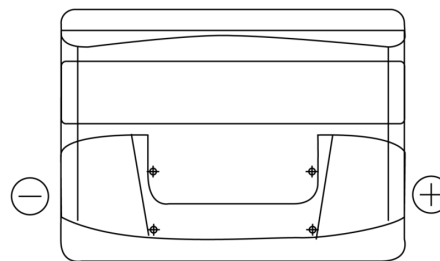

Batterier til Biler og lette kjøretøy

Formula FB442

Art.nr.	FB442
Technology	Flooded
EAN/GTIN	3661024044608
Spenning	12 V
Kapasitet	44.0 Ah
CCA	420 A
Lengde	207 mm
Bredde	175 mm
Høyde	175 mm
Kasse	LB1
Polstilling	ETN 0
Poltype	EN taper post
Festeknast	B13
Vekt (kan variere)	10.60 kg

Polstilling**Poltype**

Positive Terminal

Negative Terminal

Festeknast

Design, egenskaper og tekniske spesifikasjoner kan endres uten forvarsel. Vi fraskriver oss enhver representasjon eller garanti, uttrykt eller underforstått, angående dataene eller anbefalingene, og skal under ingen omstendigheter holdes ansvarlig for tap eller skade som hevdes å ha oppstått som et resultat. Noen produkter kan være utilgjengelig i ditt lokale marked.