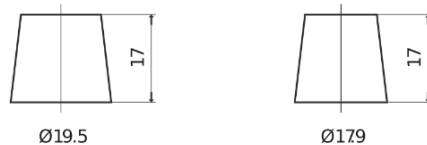

Sortimentsoversikt

Batterier til Biler og lette kjøretøy

Formula FB442

Art.nr.	FB442
Technology	Flooded
EAN/GTIN	3661024044608
Spenning	12 V
Kapasitet	44.0 Ah
CCA	420 A
Lengde	207 mm
Bredde	175 mm
Høyde	175 mm
Kasse	LB1
Polstilling	ETN 0
Poltype	EN taper post
Festeknast	B13
Vekt (kan variere)	10.60 kg

Polstilling

Poltype

Festeknast

Design, egenskaper og tekniske spesifikasjoner kan endres uten forvarsel. Vi fraskriver oss enhver representasjon eller garanti, uttrykt eller underforstått, angående dataene eller anbefalingene, og skal under ingen omstendigheter holdes ansvarlig for tap eller skade som hevdes å ha oppstått som et resultat. Noen produkter kan være utilgjengelig i ditt lokale marked.