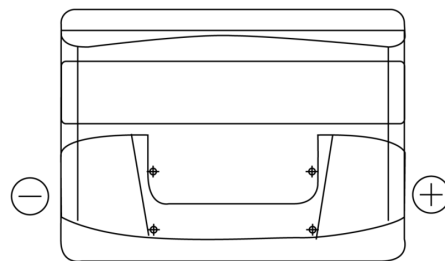

**Sortimentsoversikt**

Batterier til Biler og lette kjøretøy

**Formula FB442**

Art.nr.	FB442
Technology	Flooded
EAN/GTIN	3661024044608
Spenning	12 V
Kapasitet	44.0 Ah
CCA	420 A
Lengde	207 mm
Bredde	175 mm
Høyde	175 mm
Kasse	LB1
Polstilling	ETN 0
Poltype	EN taper post
Festeknast	B13
Vekt (kan variere)	10.60 kg

**Polstilling****Poltype**

Positive Terminal

Negative Terminal

**Festeknast**

Design, egenskaper og tekniske spesifikasjoner kan endres uten forvarsel. Vi fraskriver oss enhver representasjon eller garanti, uttrykt eller underforstått, angående dataene eller anbefalingene, og skal under ingen omstendigheter holdes ansvarlig for tap eller skade som hevdes å ha oppstått som et resultat. Noen produkter kan være utilgjengelig i ditt lokale marked.