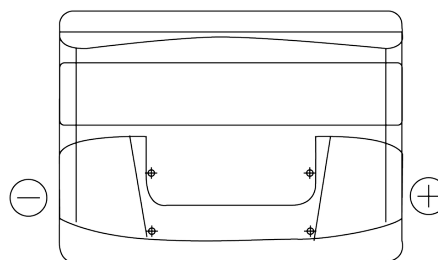

Batterier til Biler og lette kjøretøy

Formula FB442

Art.nr.	FB442
Technology	Flooded
EAN/GTIN	3661024044608
Spenning	12 V
Kapasitet	44.0 Ah
CCA	420 A
Lengde	207 mm
Bredde	175 mm
Høyde	175 mm
Kasse	LB1
Polstilling	ETN 0
Poltype	EN taper post
Festeknast	B13
Vekt (kan variere)	10.60 kg

Polstilling**Poltype**

Positive Terminal

Negative Terminal

Festeknast

Design, egenskaper og tekniske spesifikasjoner kan endres uten forvarsel. Vi fraskriver oss enhver representasjon eller garanti, uttrykt eller underforstått, angående dataene eller anbefalingene, og skal under ingen omstendigheter holdes ansvarlig for tap eller skade som hevdes å ha oppstått som et resultat. Noen produkter kan være utilgjengelig i ditt lokale marked.