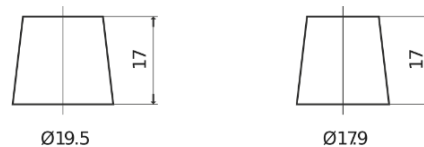

Batterier til Biler og lette kjøretøy

Formula FB442

Art.nr.	FB442
Technology	Flooded
EAN/GTIN	3661024044608
Spenning	12 V
Kapasitet	44.0 Ah
CCA	420 A
Lengde	207 mm
Bredde	175 mm
Høyde	175 mm
Kasse	LB1
Polstilling	ETN 0
Poltype	EN taper post
Festeknast	B13
Vekt (kan variere)	10.60 kg

Polstilling

Poltype

Festeknast

Design, egenskaper og tekniske spesifikasjoner kan endres uten forvarsel. Vi fraskriver oss enhver representasjon eller garanti, uttrykt eller underforstått, angående dataene eller anbefalingene, og skal under ingen omstendigheter holdes ansvarlig for tap eller skade som hevdes å ha oppstått som et resultat. Noen produkter kan være utilgjengelig i ditt lokale marked.