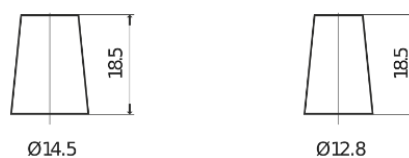

Batterier til Biler og lette kjøretøy

Formula FB356A

Art.nr.	FB356A
Technology	Flooded
EAN/GTIN	3661024044882
Spenning	12 V
Kapasitet	35.0 Ah
CCA	240 A
Lengde	187 mm
Bredde	127 mm
Høyde	220 mm
Kasse	B19
Polstilling	ETN 0
Poltype	JIS taper post
Festeknast	Korean B1 Long
Vekt (kan variere)	8.90 kg

Polstilling

Poltype

Festeknast

Design, egenskaper og tekniske spesifikasjoner kan endres uten forvarsel. Vi fraskriver oss enhver representasjon eller garanti, uttrykt eller underforstått, angående dataene eller anbefalingene, og skal under ingen omstendigheter holdes ansvarlig for tap eller skade som hevdes å ha oppstått som et resultat. Noen produkter kan være utilgjengelig i ditt lokale marked.