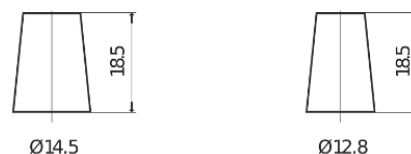

Batterier til Biler og lette kjøretøy

Formula FB356

Art.nr.	FB356
Technology	Flooded
EAN/GTIN	3661024044332
Spenning	12 V
Kapasitet	35.0 Ah
CCA	240 A
Lengde	187 mm
Bredde	127 mm
Høyde	220 mm
Kasse	B19
Polstilling	ETN 0
Poltype	JIS taper post
Festeknast	B0
Vekt (kan variere)	8.90 kg

Polstilling

Poltype

Festeknast

Design, egenskaper og tekniske spesifikasjoner kan endres uten forvarsel. Vi fraskriver oss enhver representasjon eller garanti, uttrykt eller underforstått, angående dataene eller anbefalingene, og skal under ingen omstendigheter holdes ansvarlig for tap eller skade som hevdes å ha oppstått som et resultat. Noen produkter kan være utilgjengelig i ditt lokale marked.