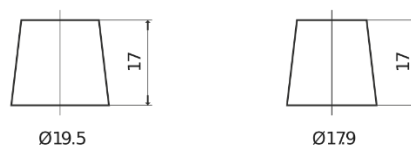

Batterier til Biler og lette kjøretøy

Formula Xtreme FA955

Art.nr.	FA955
Technology	Flooded
EAN/GTIN	3661024044196
Spenning	12 V
Kapasitet	95.0 Ah
CCA	800 A
Lengde	306 mm
Bredde	173 mm
Høyde	222 mm
Kasse	D31
Polstilling	ETN 1
Poltype	EN taper post
Festeknast	Korean B1
Vekt (kan variere)	21.40 kg

Polstilling

Poltype

Festeknast

Design, egenskaper og tekniske spesifikasjoner kan endres uten forvarsel. Vi fraskriver oss enhver representasjon eller garanti, uttrykt eller underforstått, angående dataene eller anbefalingene, og skal under ingen omstendigheter holdes ansvarlig for tap eller skade som hevdes å ha oppstått som et resultat. Noen produkter kan være utilgjengelig i ditt lokale marked.