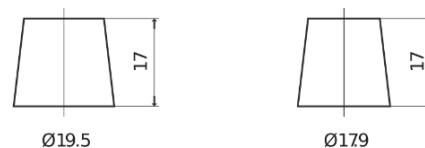

Batterier til Biler og lette kjøretøy

Formula Xtreme FA954

Art.nr.	FA954
Technology	Flooded
EAN/GTIN	3661024044189
Spenning	12 V
Kapasitet	95.0 Ah
CCA	800 A
Lengde	306 mm
Bredde	173 mm
Høyde	222 mm
Kasse	D31
Polstilling	ETN 0
Poltype	EN taper post
Festeknast	Korean B1
Vekt (kan variere)	21.40 kg

Polstilling

Poltype

Festeknast

Design, egenskaper og tekniske spesifikasjoner kan endres uten forvarsel. Vi fraskriver oss enhver representasjon eller garanti, uttrykt eller underforstått, angående dataene eller anbefalingene, og skal under ingen omstendigheter holdes ansvarlig for tap eller skade som hevdes å ha oppstått som et resultat. Noen produkter kan være utilgjengelig i ditt lokale marked.