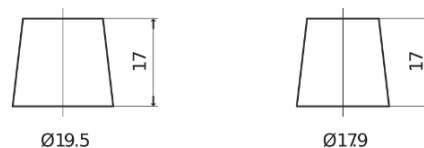

Batterier til Biler og lette kjøretøy

Formula Xtreme FA954

Art.nr.	FA954
Technology	Flooded
EAN/GTIN	3661024044189
Spenning	12 V
Kapasitet	95.0 Ah
CCA	800 A
Lengde	306 mm
Bredde	173 mm
Høyde	222 mm
Kasse	D31
Polstilling	ETN 0
Poltype	EN taper post
Festeknast	Korean B1
Vekt (kan variere)	21.40 kg

Polstilling

Poltype

Festeknast

Design, egenskaper og tekniske spesifikasjoner kan endres uten forvarsel. Vi fraskriver oss enhver representasjon eller garanti, uttrykt eller underforstått, angående dataene eller anbefalingene, og skal under ingen omstendigheter holdes ansvarlig for tap eller skade som hevdes å ha oppstått som et resultat. Noen produkter kan være utilgjengelig i ditt lokale marked.